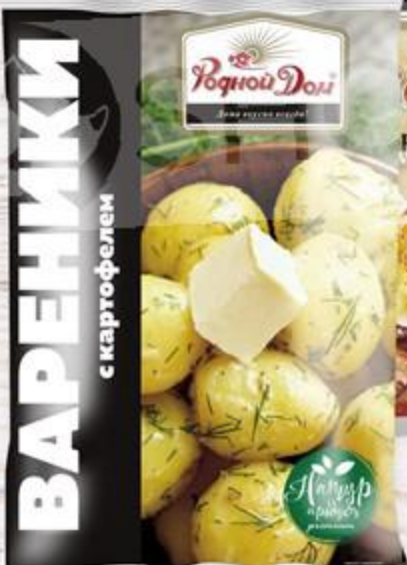

~~от -28%~~
149.89

ТЕСТО РОДНОЙ ДОМ,
 слоёное, дрожжевое, 900 г

~~168.49~~ -35%
109.99

КИЖУЧ ЛЕНТА, стейк, 530 г

~~365.69~~ -25%
274.39

ПЕЛЬМЕНИ АЛЕКОН, 800 г:
 - родной дом, мясные
 - классика

~~от -23%~~
199.99

МОРОЖЕНОЕ СНЕЖНЫЙ ГОРОДОК
ЗОЛОТОЙ РЕЗЕРВ ПЛОМБИР,
 ванильное, 450 г

~~386.39~~ -48%
199.99

ВАРЕНИКИ РОДНОЙ ДОМ, 900 г:
 - с картофелем и грибами
 - с картофелем

**ХИТ!
 ЦЕНА**

~~157.19~~ -36%
99.99

МОРОЖЕНОЕ ЭСКИМОС СЕРЕБРО,
 пломбир, ванильное, 60 г