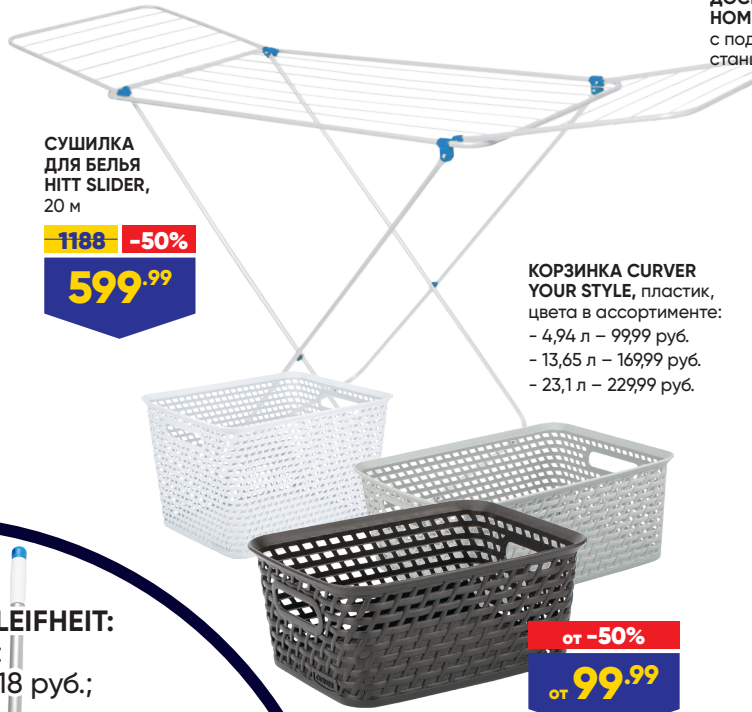

СУШИЛКА ДЛЯ БЕЛЬЯ HIT SLIDER, 20 м

1188
-50%
от **599.99**

КОРЗИНКА CURVER YOUR STYLE, пластик, цвета в ассортименте:
- 4,94 л – 99,99 руб.
- 13,65 л – 169,99 руб.
- 23,1 л – 229,99 руб.

от -50%
от **99.99**

ДОСКА ГЛАДИЛЬНАЯ HOMESLUB, моноблок, с подставкой под паровую станцию, 123,5x46 см