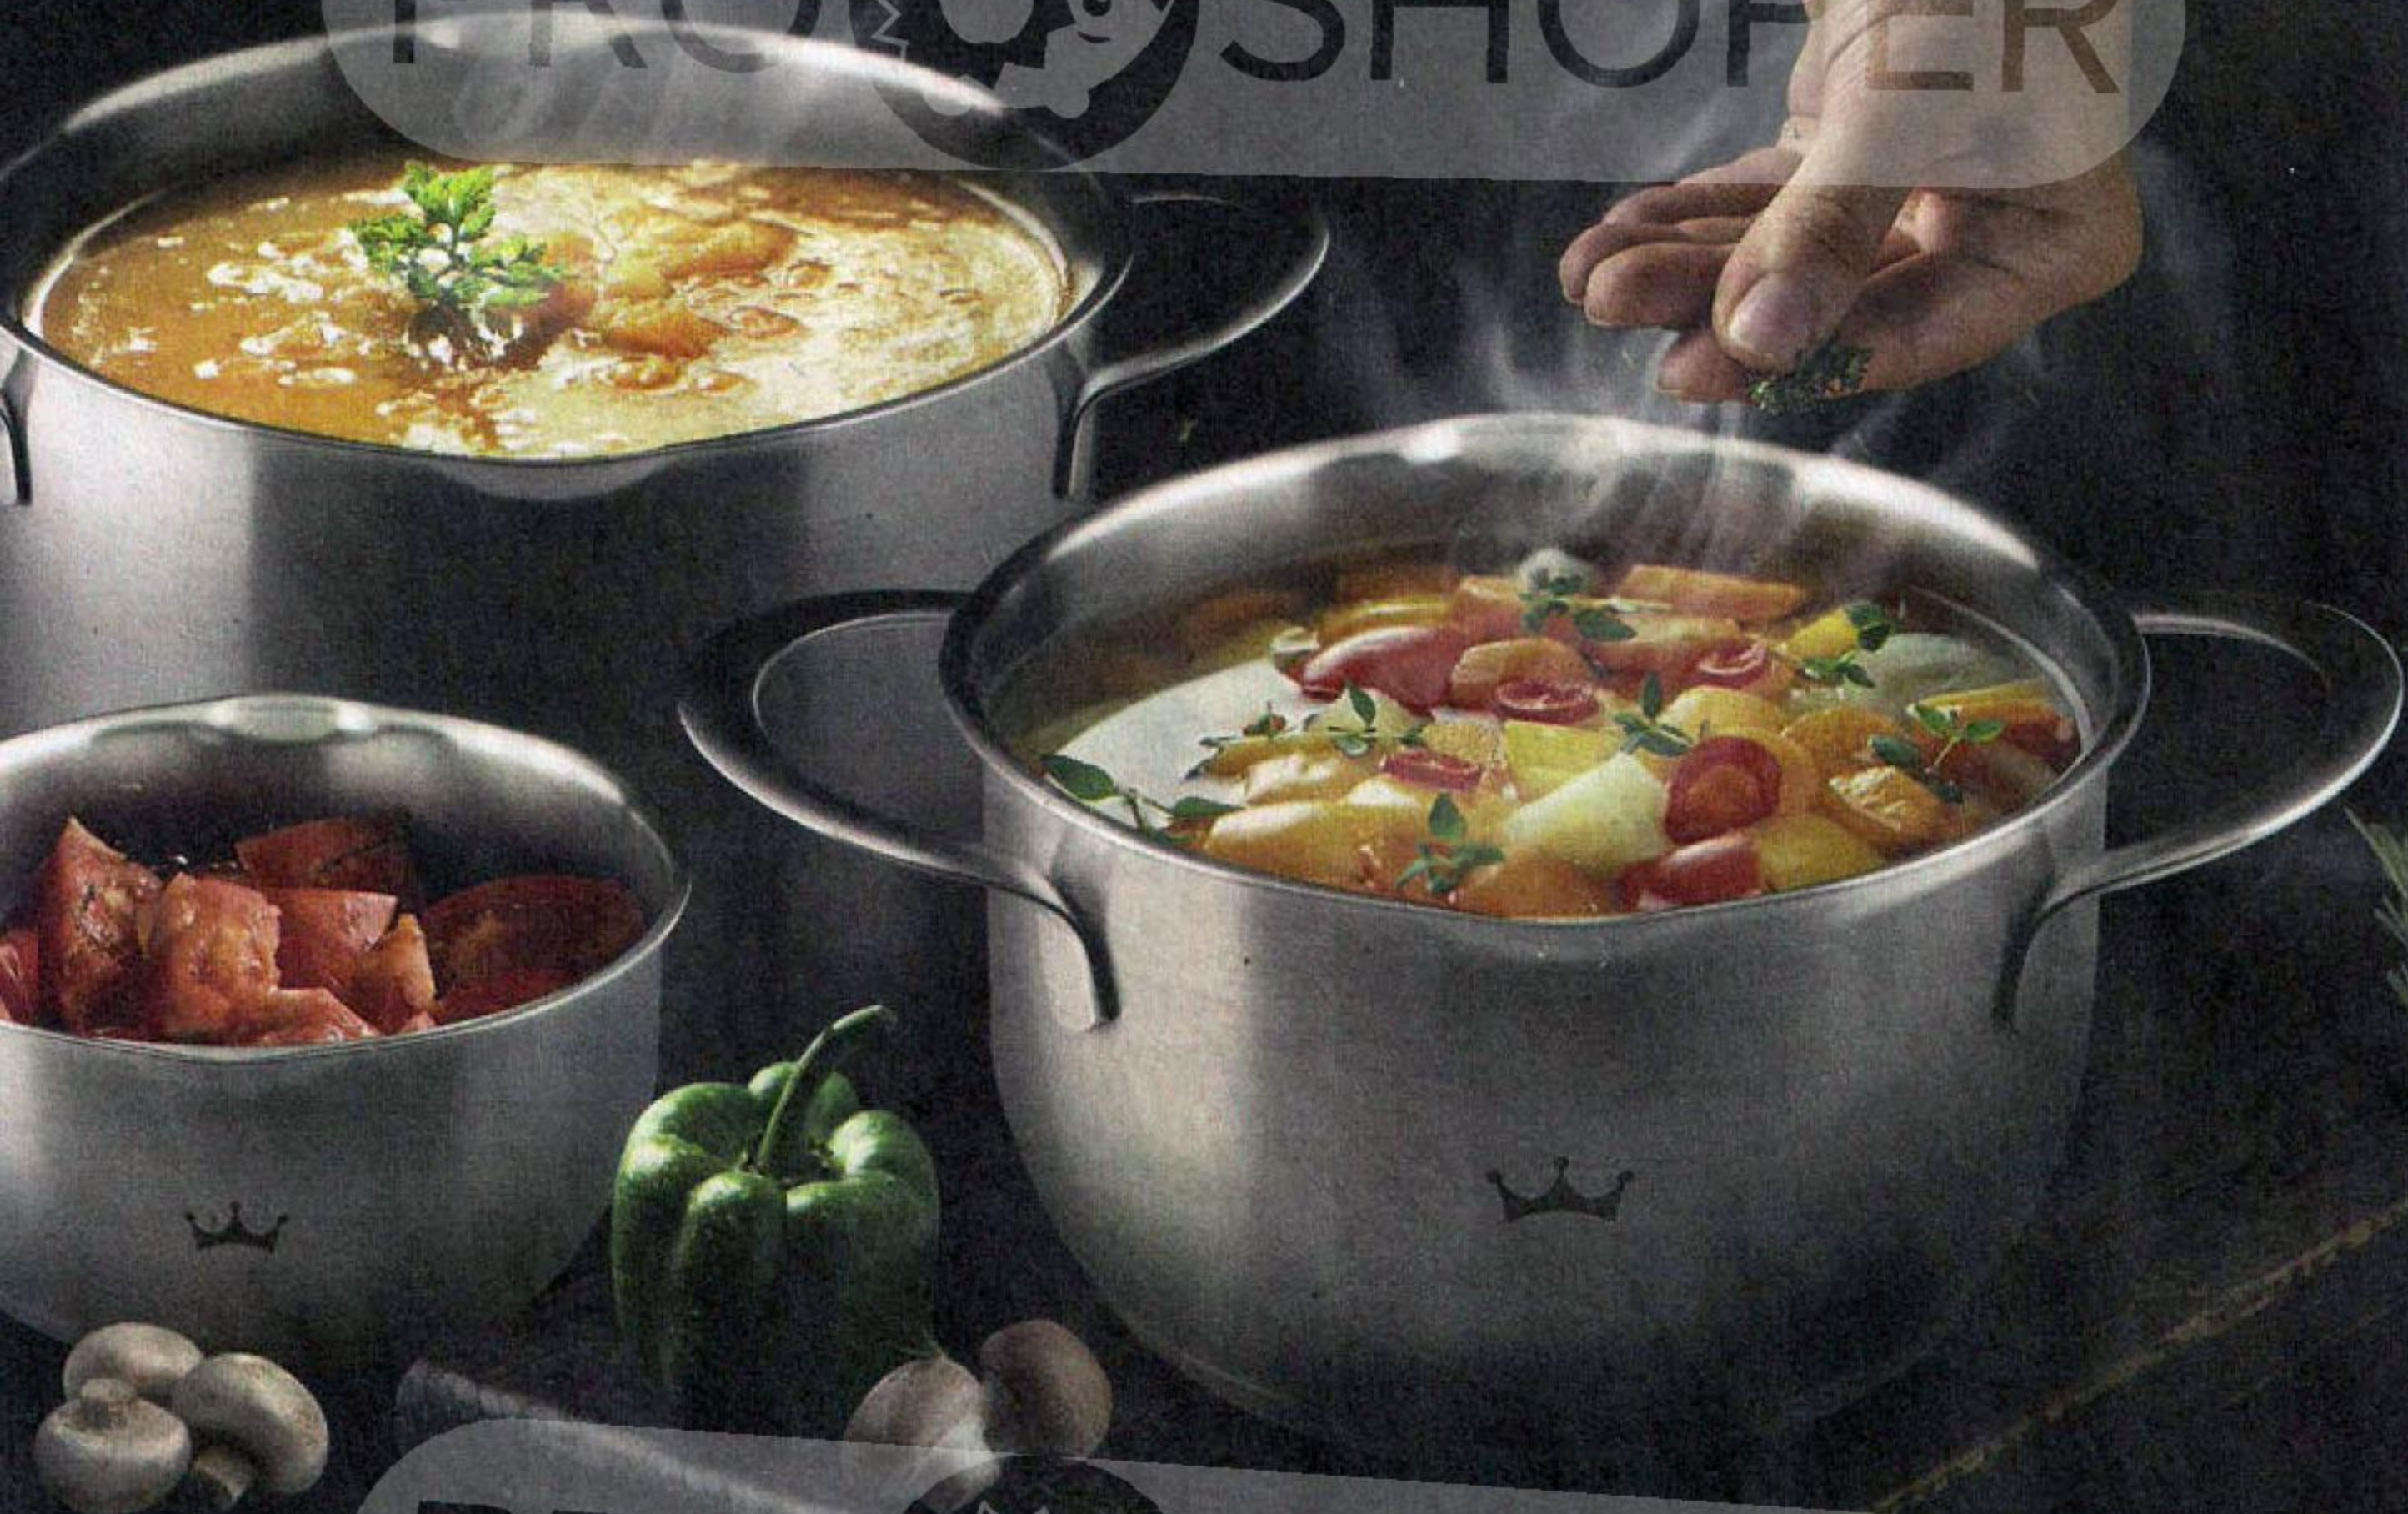

ROYAL
KÜCHEN

семья магазинов

МАГНИТ

Ваше величество на кухне

PRO SHOPPER

PRO SHOPPER

Скидка до 77%

Соберите коллекцию кастрюль
Royal Küchen