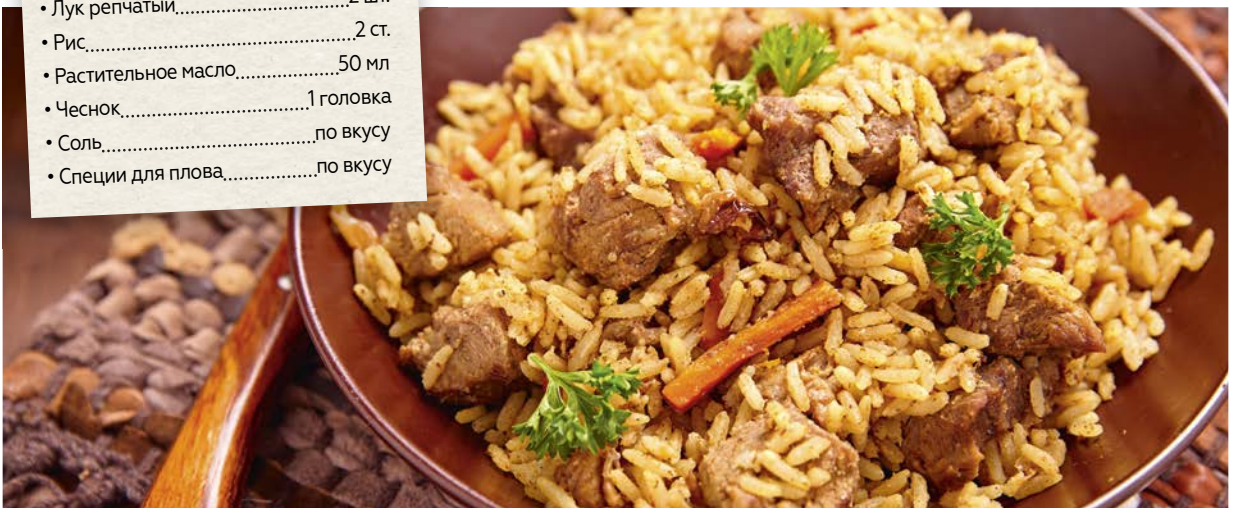

Приятного аппетита!