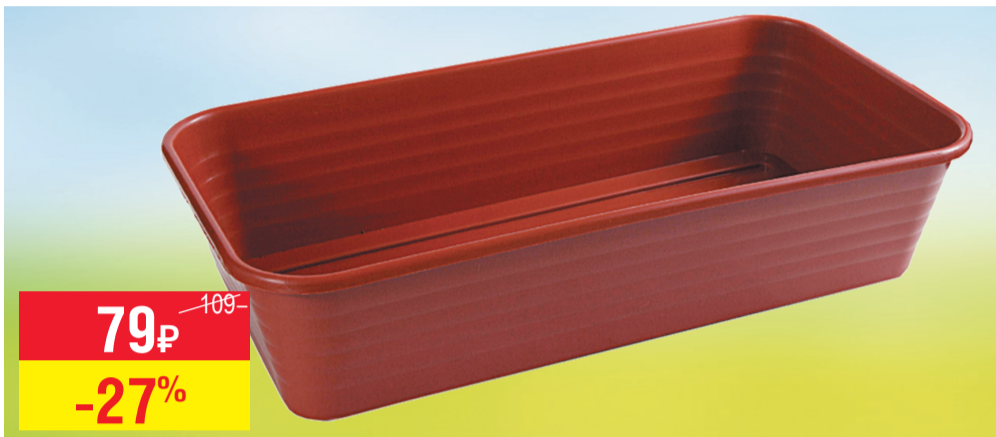

49₽ ~~67-~~
-27%

Парник ФАСКО 2 места
Комплект со вставками полистирол, размер: 39x16x6,5 см, ячеек: 12.
арт. 000-376-949, шт.

79₽ ~~109-~~
-27%

Ящик под рассаду
Размер: 42x21x10 см, материал: пластмасса, цвет: терракот.
арт. 000-378-573, шт.