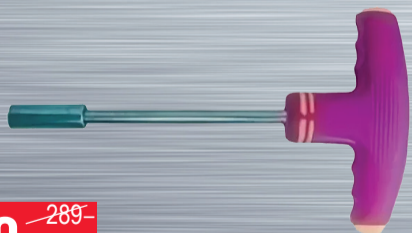

199²⁸⁹⁻
-31%

Отвертка с Т-образной ручкой
+ 20 насадок
арт. 02-02-1534, шт.