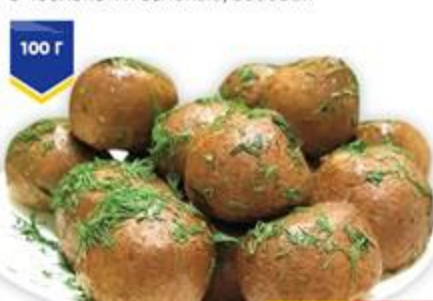

510.<sup>00</sup> -22%398.<sup>99</sup>Фили  
Бейкер

КОРЗИНОЧКИ ХЛЕБНЫЙ ДОМ ЯГОДНОЕ ЛУКОШКО, песочные, 70 г x 2 шт. в уп., в ассортименте

75.<sup>00</sup> -25%56.<sup>99</sup>

Хлебный Дом

СУХАРИКИ FINN CRISP:

- multigrain, многозерновые, 175 г  
- original, ржаные, 200 г158.<sup>00</sup> -31%109.<sup>99</sup>

ХЛЕБ СЕМИЗЕРНОВОЙ АРОМАТНЫЙ, 400 г

68.<sup>00</sup> -20%54.<sup>99</sup>

ПАМПУШКА РЖАНАЯ, с чесноком и зеленью, весовая