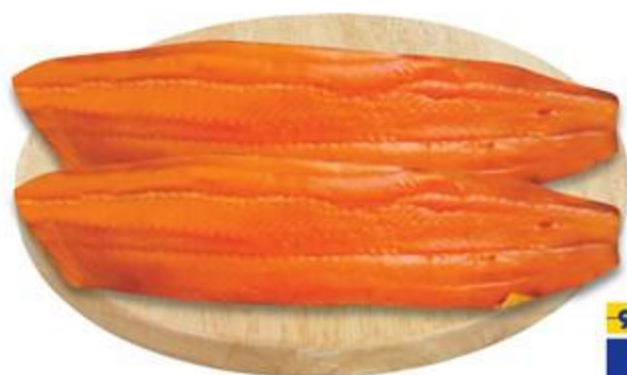

СЕРВЕЛАТ СК ТОМСКИЙ ЮБИЛЕЙНЫЙ,  
варено-копченый, 500 г

295<sup>шт.</sup> -32%

**199.99**

КОЛБАСА СК ТОМСКИЙ ДОКТОРСКАЯ,  
вареная, 450 г

231<sup>шт.</sup> -27%

**169.99**

КЕТА, филе холодного копчения,  
весовая, 1 кг

915<sup>шт.</sup> -29%

**649.99**

СЕЛЬДЬ, свежемороженая,  
весовая, 1 кг

105<sup>шт.</sup> -34%

**69.99**

**КОЛБАСКИ ЛЕНТА ЧЕВАПЧИЧИ,**  
для жарки, охлажденные, 400 г

~~147.<sup>32</sup>~~ -25%

**109.<sup>99</sup>**