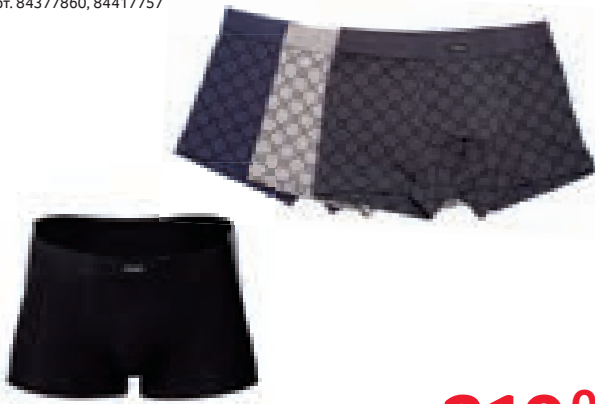

ТРУСЫ МУЖСКИЕ LANPINO

- Цвета и размеры в ассортименте

Арт. 84377860, 84417757