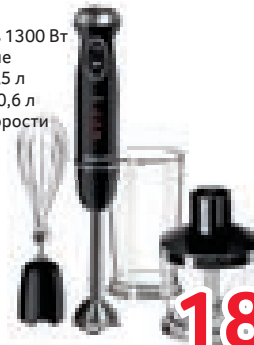

1890⁰⁰

МУЛЬТИВАРКА REDMOND RMC-M252

REDMOND

- Мощность: 860 Вт
- Объем чаши: 5 л
- Программы: мультиповар, молочная каша, жарка, приготовление на пару, выпечка
- Отложенный старт, поддержание тепла
- Регулировка времени приготовления

Арт. 41644915