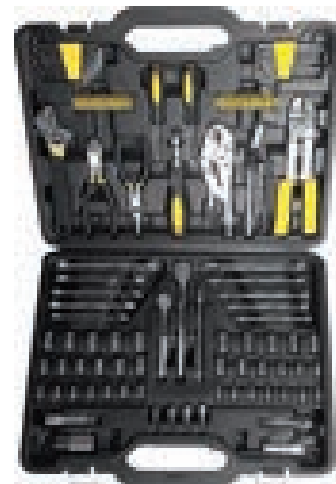

**АККУМУЛЯТОРНАЯ
ДРЕЛЬ-ШУРУПОВЕРТ
KÖLNER KCD 12**

- Аккумулятор: Ni-Cd 12 В
- Макс. диаметр сверления (дерево): 14 мм
- Макс. диаметр сверления (металл): 8 мм

Арт. 67285213

1390⁰⁰

**АККУМУЛЯТОРНАЯ
ДРЕЛЬ-ШУРУПОВЕРТ
DAEWOO DAA 1210LI**

- Аккумулятор: Li-Ion 12 В
- Макс. диаметр сверления (дерево): 22 мм
- Макс. диаметр сверления (металл): 8 мм

Арт. 95660494

1990⁰⁰

**НАБОР РУЧНЫХ ИНСТРУМЕНТОВ
KÖLNER**

- 123 предмета
- CrV сталь

Арт. 46233045