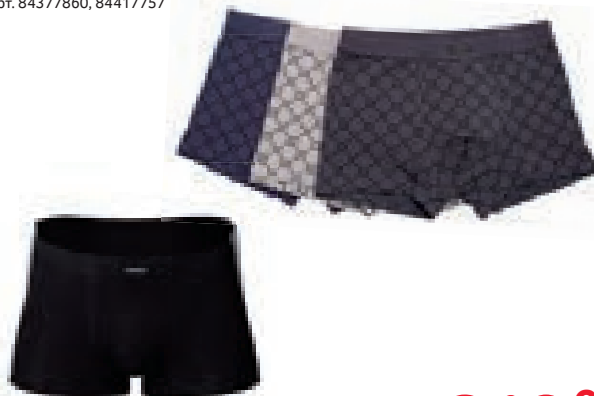

ТРУСЫ МУЖСКИЕ LANPINO

- Цвета и размеры в ассортименте

Арт. 84377860, 84417757