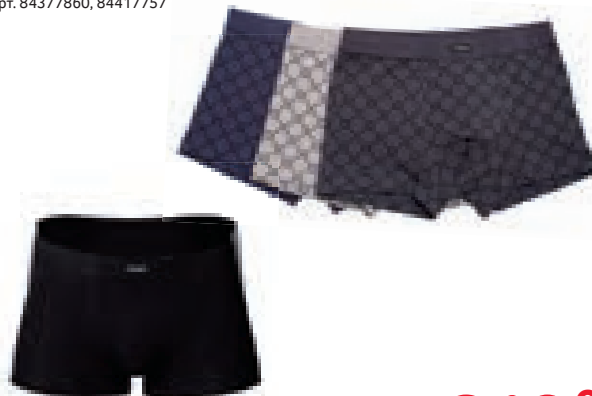

НОСКИ МУЖСКИЕ «ГАММА»

- 100% хлопок
- Размеры в ассортименте

Арт. 47855143, 66631656, 72223258, 81257925, 83437749, 93606853, 95907309

65⁰⁰

ТРУСЫ МУЖСКИЕ LANPINO

- Цвета и размеры в ассортименте

Арт. 84377860, 84417757