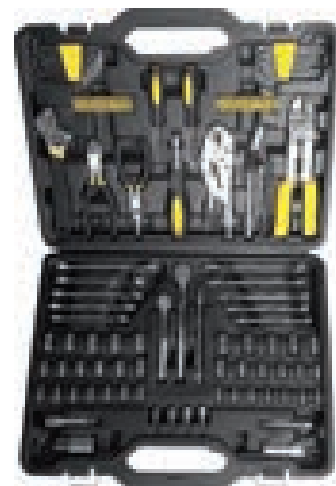

**АККУМУЛЯТОРНАЯ
ДРЕЛЬ-ШУРУПОВЕРТ
KÖLNER KCD 12**

- Аккумулятор: Ni-Cd 12 В
- Макс. диаметр сверления (дерево): 14 мм
- Макс. диаметр сверления (металл): 8 мм

Арт. 67285213

1390⁰⁰

**АККУМУЛЯТОРНАЯ
ДРЕЛЬ-ШУРУПОВЕРТ
DAEWOO DAA 1210LI**

- Аккумулятор: Li-Ion 12 В
- Макс. диаметр сверления (дерево): 22 мм
- Макс. диаметр сверления (металл): 8 мм

Арт. 95660494

1990⁰⁰

**НАБОР РУЧНЫХ ИНСТРУМЕНТОВ
KÖLNER**

- 123 предмета
- CrV сталь

Арт. 46233045