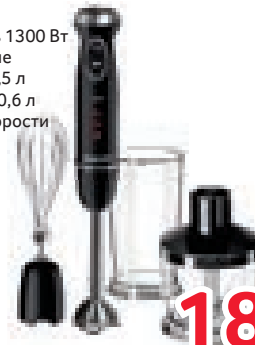

1890⁰⁰

МУЛЬТИВАРКА REDMOND RMC-M252

REDMOND

- Мощность: 860 Вт
- Объем чаши: 5 л
- Программы: мультиповар, молочная каша, жарка, приготовление на пару, выпечка
- Отложенный старт, поддержание тепла
- Регулировка времени приготовления

Арт. 41644915