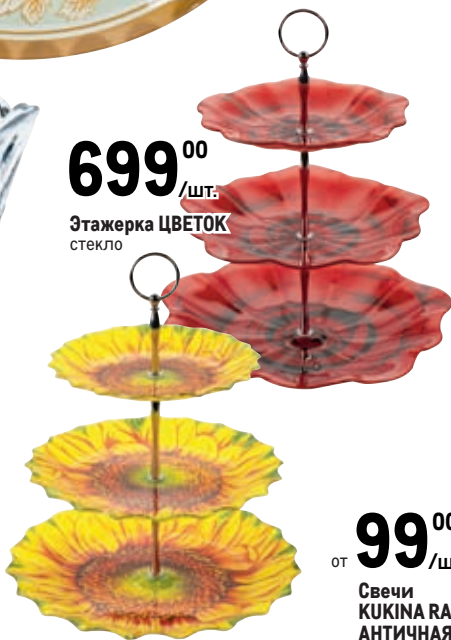

1199⁰⁰ /1 шт.

Ваза ВОНЕМИА
хрустальное стекло
артикулы в ассортименте
арт. 435112
ваза 25 см

699⁰⁰ /шт.

Этажерка ЦВЕТОК
стекло