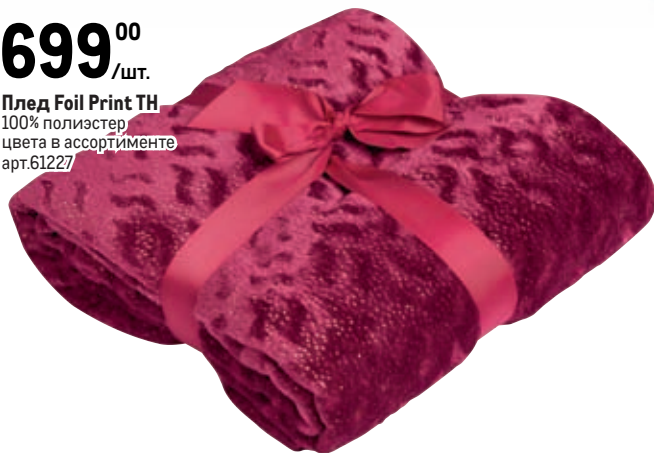

1399⁰⁰
/шт.

Комплект постельного белья
Как приручить дракона
100% хлопок
дизайны в ассортименте,
арт. 56710