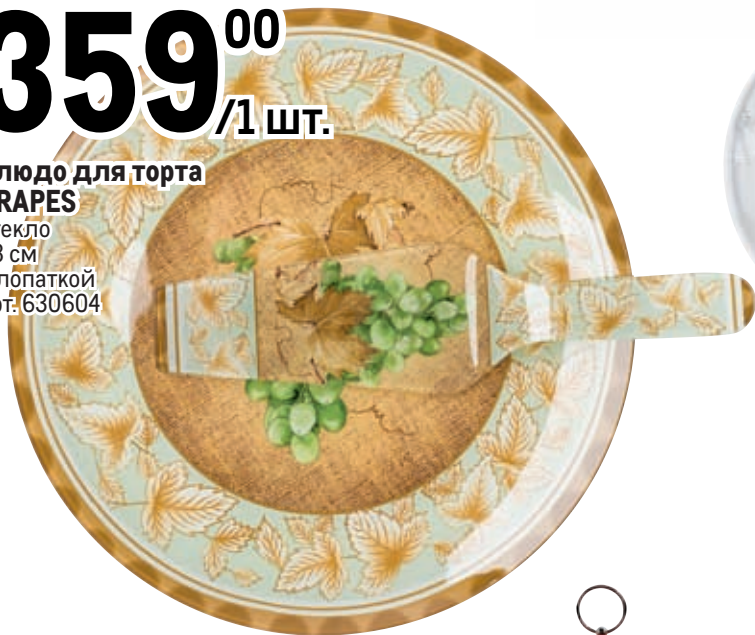

359⁰⁰ /1 шт.

Блюдо для торта GRAPES

стекло
28 см
с лопаткой
арт. 630604

от **299⁰⁰** /шт.

Подносы в ассортименте
различные артикулы
арт. 69724
поднос sweethome
35 см

1199⁰⁰ /1 шт.

Ваза ВОНЕМИА
хрустальное стекло
артикулы в ассортименте
арт. 435112
ваза 25 см