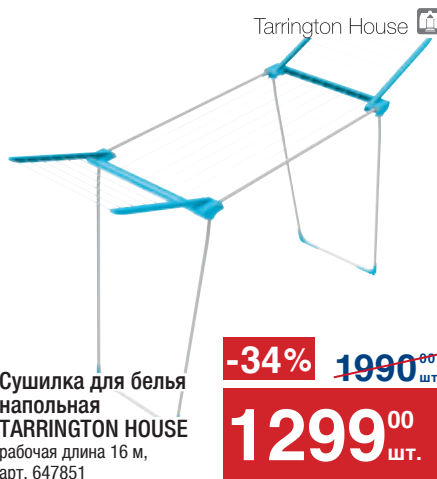

Tarranton House

Сушилка для белья
напольная
TARRANTON HOUSE
рабочая длина 16 м,
арт. 647851

-34% ~~1990⁰⁰~~ шт.

1299⁰⁰ шт.