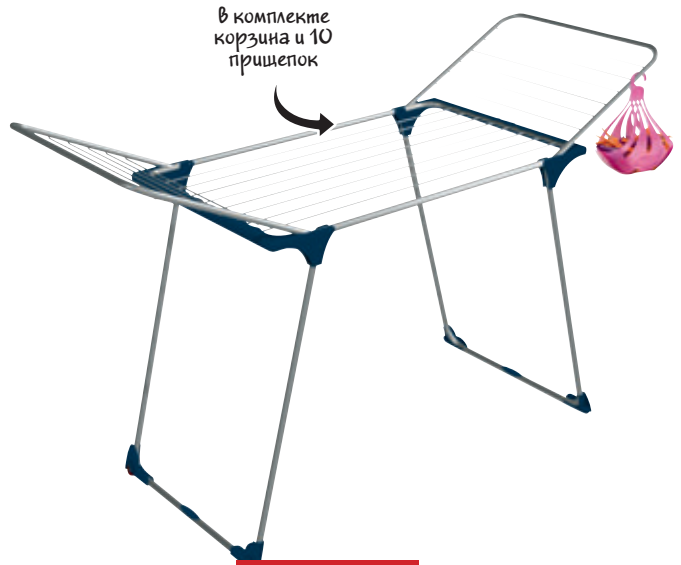

# ТОВАРЫ ДЛЯ ДОМА

**-30%** ~~3890<sup>00</sup>~~ шт.

Гладильная доска  
**HAUSHALT**  
**Lorafasion L**  
размер рабочей  
поверхности - 123 x 46см,  
моноблок,  
арт. 579718

**2699<sup>00</sup>** шт.

В комплекте  
корзина и 10  
прищепок