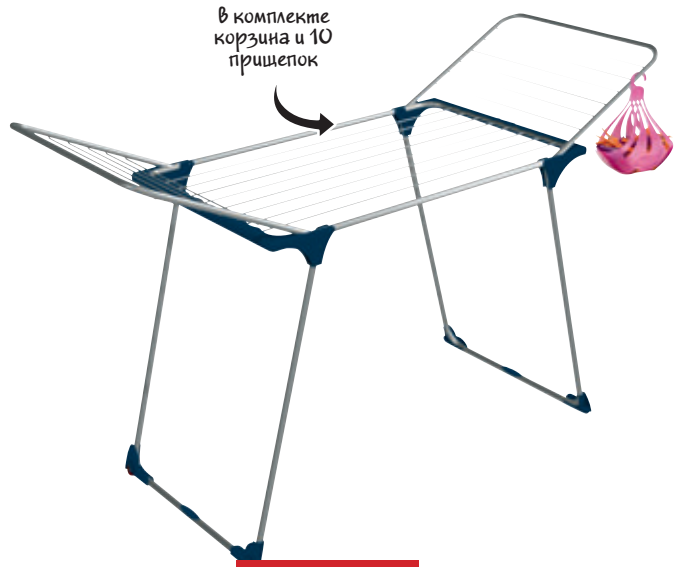

# ТОВАРЫ ДЛЯ ДОМА

**-30%** ~~3890<sup>00</sup>~~ шт.

Гладильная доска  
**HAUSHALT**  
**Lorafasion L**  
размер рабочей  
поверхности - 123 x 46см,  
моноблок,  
арт. 579718

**2699<sup>00</sup>** шт.

В комплекте  
корзина и 10  
прищепок