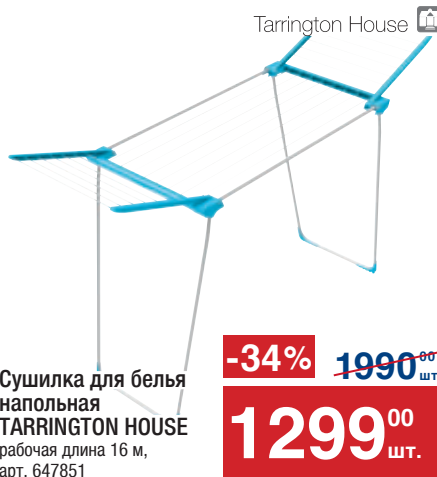

Tarrington House

Сушилка для белья
напольная
TARRINGTON HOUSE
рабочая длина 16 м,
арт. 647851

-34% ~~1990⁰⁰~~ шт.

1299⁰⁰ шт.