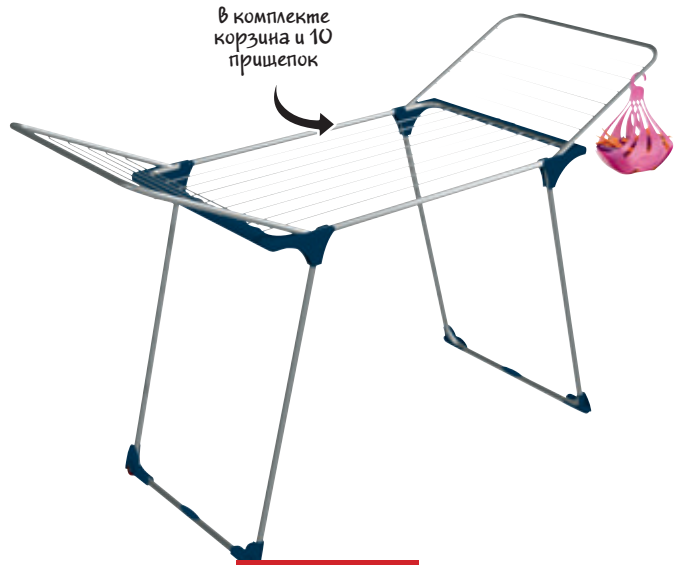

В комплекте
корзина и 10
прищепок

-25% ~~3999⁰⁰~~ 1 шт.

Сушилка для белья
напольная
GIMI Mito
материал: алюминий
рабочая длина 20 м
максимальная нагрузка
20 кг
арт. 300916

2999⁰⁰ шт.