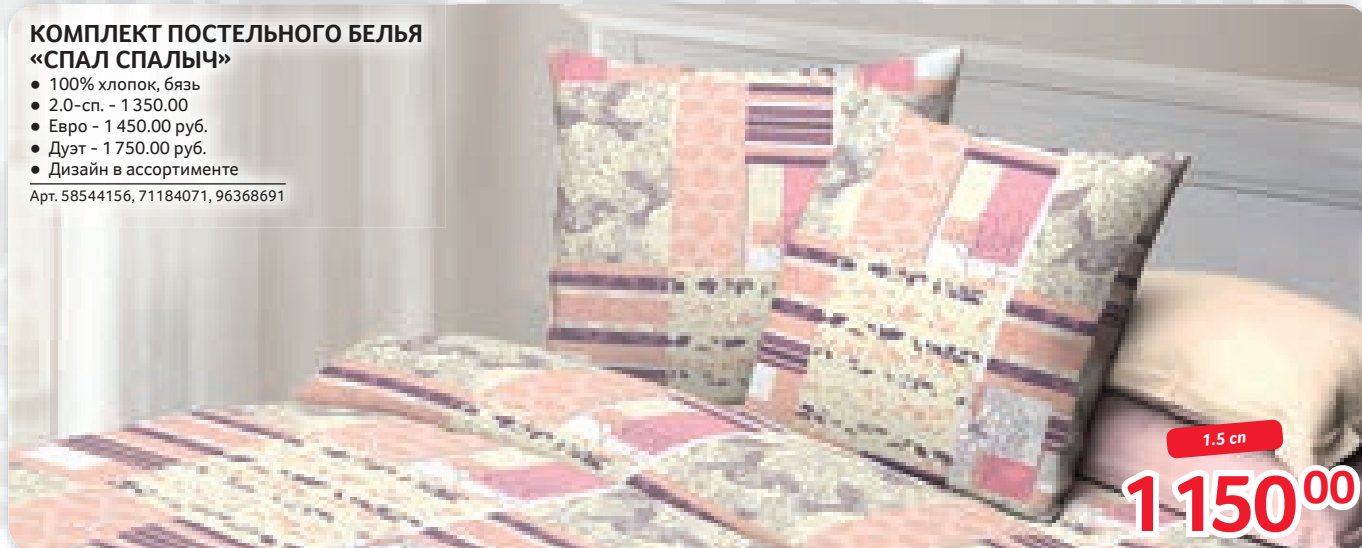

КОМПЛЕКТ ПОСТЕЛЬНОГО БЕЛЬЯ «СПАЛ СПАЛЫЧ»

- 100% хлопок, бязь
- 2.0-сп. - 1 350.00
- Евро - 1 450.00 руб.
- Дуэт - 1 750.00 руб.
- Дизайн в ассортименте

Арт. 58544156, 71184071, 96368691