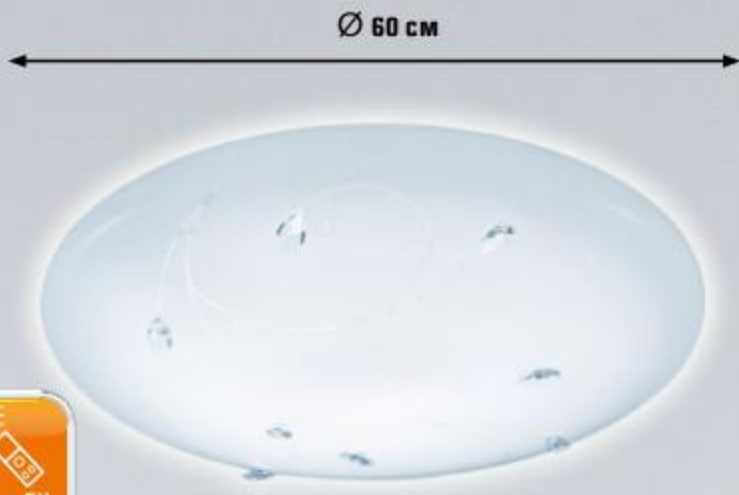

Ø 60 см

Скидка
33%

от ~~8999,-~~
от **5999,-**

Люстра LED Escada
100 Вт, цвет: белый,
арт. 4141834 ~~8999,-~~ 5999,-
арт. 4374922 ~~10700,-~~ 7999,-