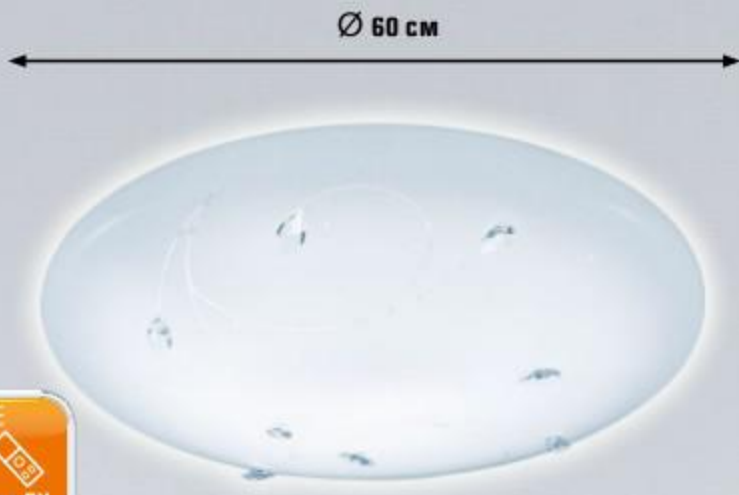

Скидка 29%

~~779,-~~
549,-

Tarkett

Линолеум полукommerческий TARKETT Idylle Nova Atlanta 1
толщина верхнего слоя 0,5 мм, общая толщина 3,7 мм,
32 класс, производство Россия
ширина: 3,50 м, арт. 3560448
ширина: 3,00 м, арт. 3560562