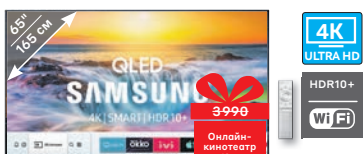

QLED 4K-телевизор QE65Q80RAU

- Технология QLED со 100%-м цветовым объёмом
- One Connect — единое невидимое подключение

3990
Онлайн-кинотеатр на 12 мес.

159990   ваша скидка **40000**   на 24 мес.* **6667**

LG код 10021516