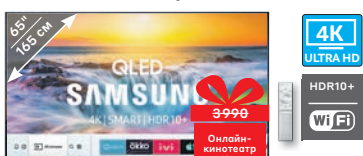

QLED 4К-телевизор QE65Q80RAU

- Технология QLED со 100%-м цветовым объёмом
- One Connect — единое невидимое подключение

199990
3990
159990
Онлайн-кинотеатр на 12 мес.

159990   **ваша скидка 40000**   **на 24 мес.* 6667**

LG код 10021516