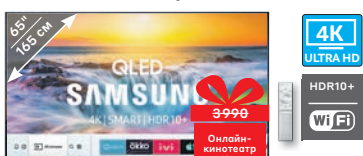

QLED 4К-телевизор QE65Q80RAU

- Технология QLED со 100%-м цветовым объёмом
- One Connect — единое невидимое подключение

199990 **159990** **40000** **6667** на 24 мес.*

LG код 10021516