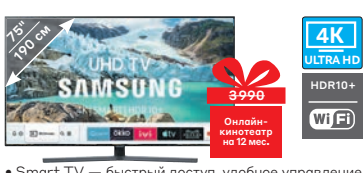

4K смарт-телевизор UE75RU7200U

- Smart TV — быстрый доступ, удобное управление
- Все детали в тёмных и ярких сценах благодаря HDR10+

119990 **ваша скидка 30000** на 24 мес.* **3750**

LG код 10022721