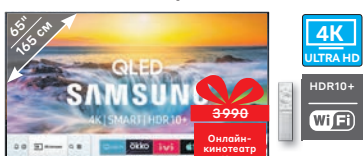

QLED 4K-телевизор QE65Q80RAU

- Технология QLED со 100%-м цветовым объёмом
- One Connect — единое невидимое подключение

199990
3990
159990
Онлайн-кинотеатр на 12 мес.

159990   **ваша скидка 40000**   **на 24 мес.* 6667**

LG код 10021516