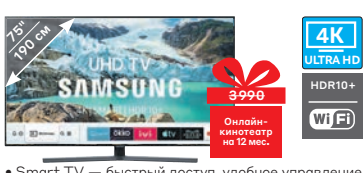

4K смарт-телевизор UE75RU7200U

- Smart TV — быстрый доступ, удобное управление
- Все детали в тёмных и ярких сценах благодаря HDR10+

119990 **ваша скидка 30000** на 24 мес.* **3750**

LG код 10022721