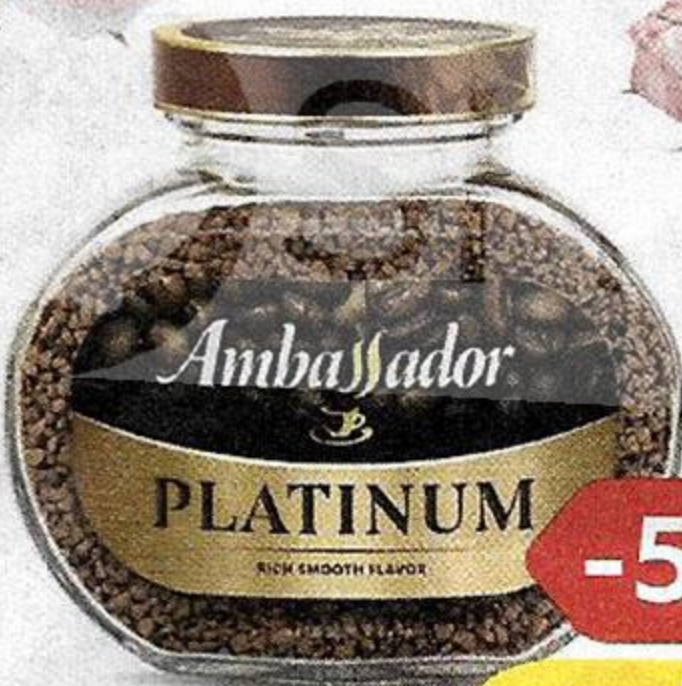

**-43%**

296<sup>50</sup>

**169<sup>00</sup>**

Конфеты  
РАФФАЭЛЛО,  
150г

**МАРТА**

**-25%**

225<sup>30</sup>

**169<sup>00</sup>**

ИКРА КРАСНАЯ,  
95г

**-51%**

304<sup>10</sup>

**149<sup>00</sup>**

Кофе АМБАССАДОР,  
Платинум раствори-  
мый, 95г

**-25%**

438<sup>70</sup>

**329<sup>00</sup>**

Шампанское АБРАУ-ДЮРСО,  
Русское, белое полусладкое/  
белое брют, 0,75 л

Каталог действует в магазинах «Магнит у дома» и универсамах «Магнит», подробности на последней странице.

ЧРЕЗМЕРНОЕ УПОТРЕБЛЕНИЕ АЛКОГОЛЯ