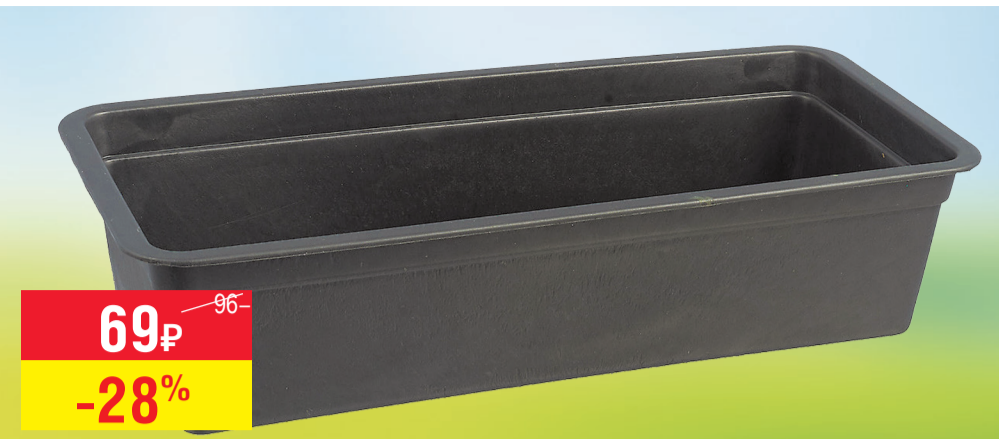

ПОКУПАЙТЕ ON-LINE НА www.domingo.su

49₽ ~~67-~~
-27%

Парник ФАСКО 2 места
Комплект со вставками полистирол, размер: 39x16x6,5 см, ячеек: 12.
арт. 000-376-949, шт.

69₽ ~~96-~~
-28%

Ящик под рассаду
Размер: 40x20x10 см.
арт. 000-459-635, шт.