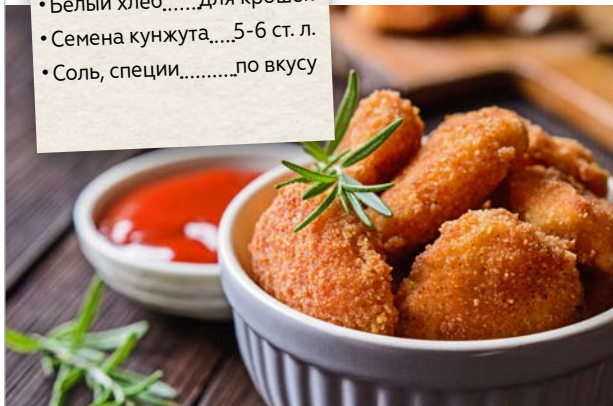

Ингредиенты:

Время приготовления: 1 час
Количество порций: 10

- Филе куриное..... 4 шт.
- Яйцо куриное..... 4 шт.
- Горчица..... 2 ст. л.
- Мука..... для обваливания
- Белый хлеб..... для крошек
- Семена кунжута..... 5-6 ст. л.
- Соль, специи..... по вкусу

Приятного аппетита!