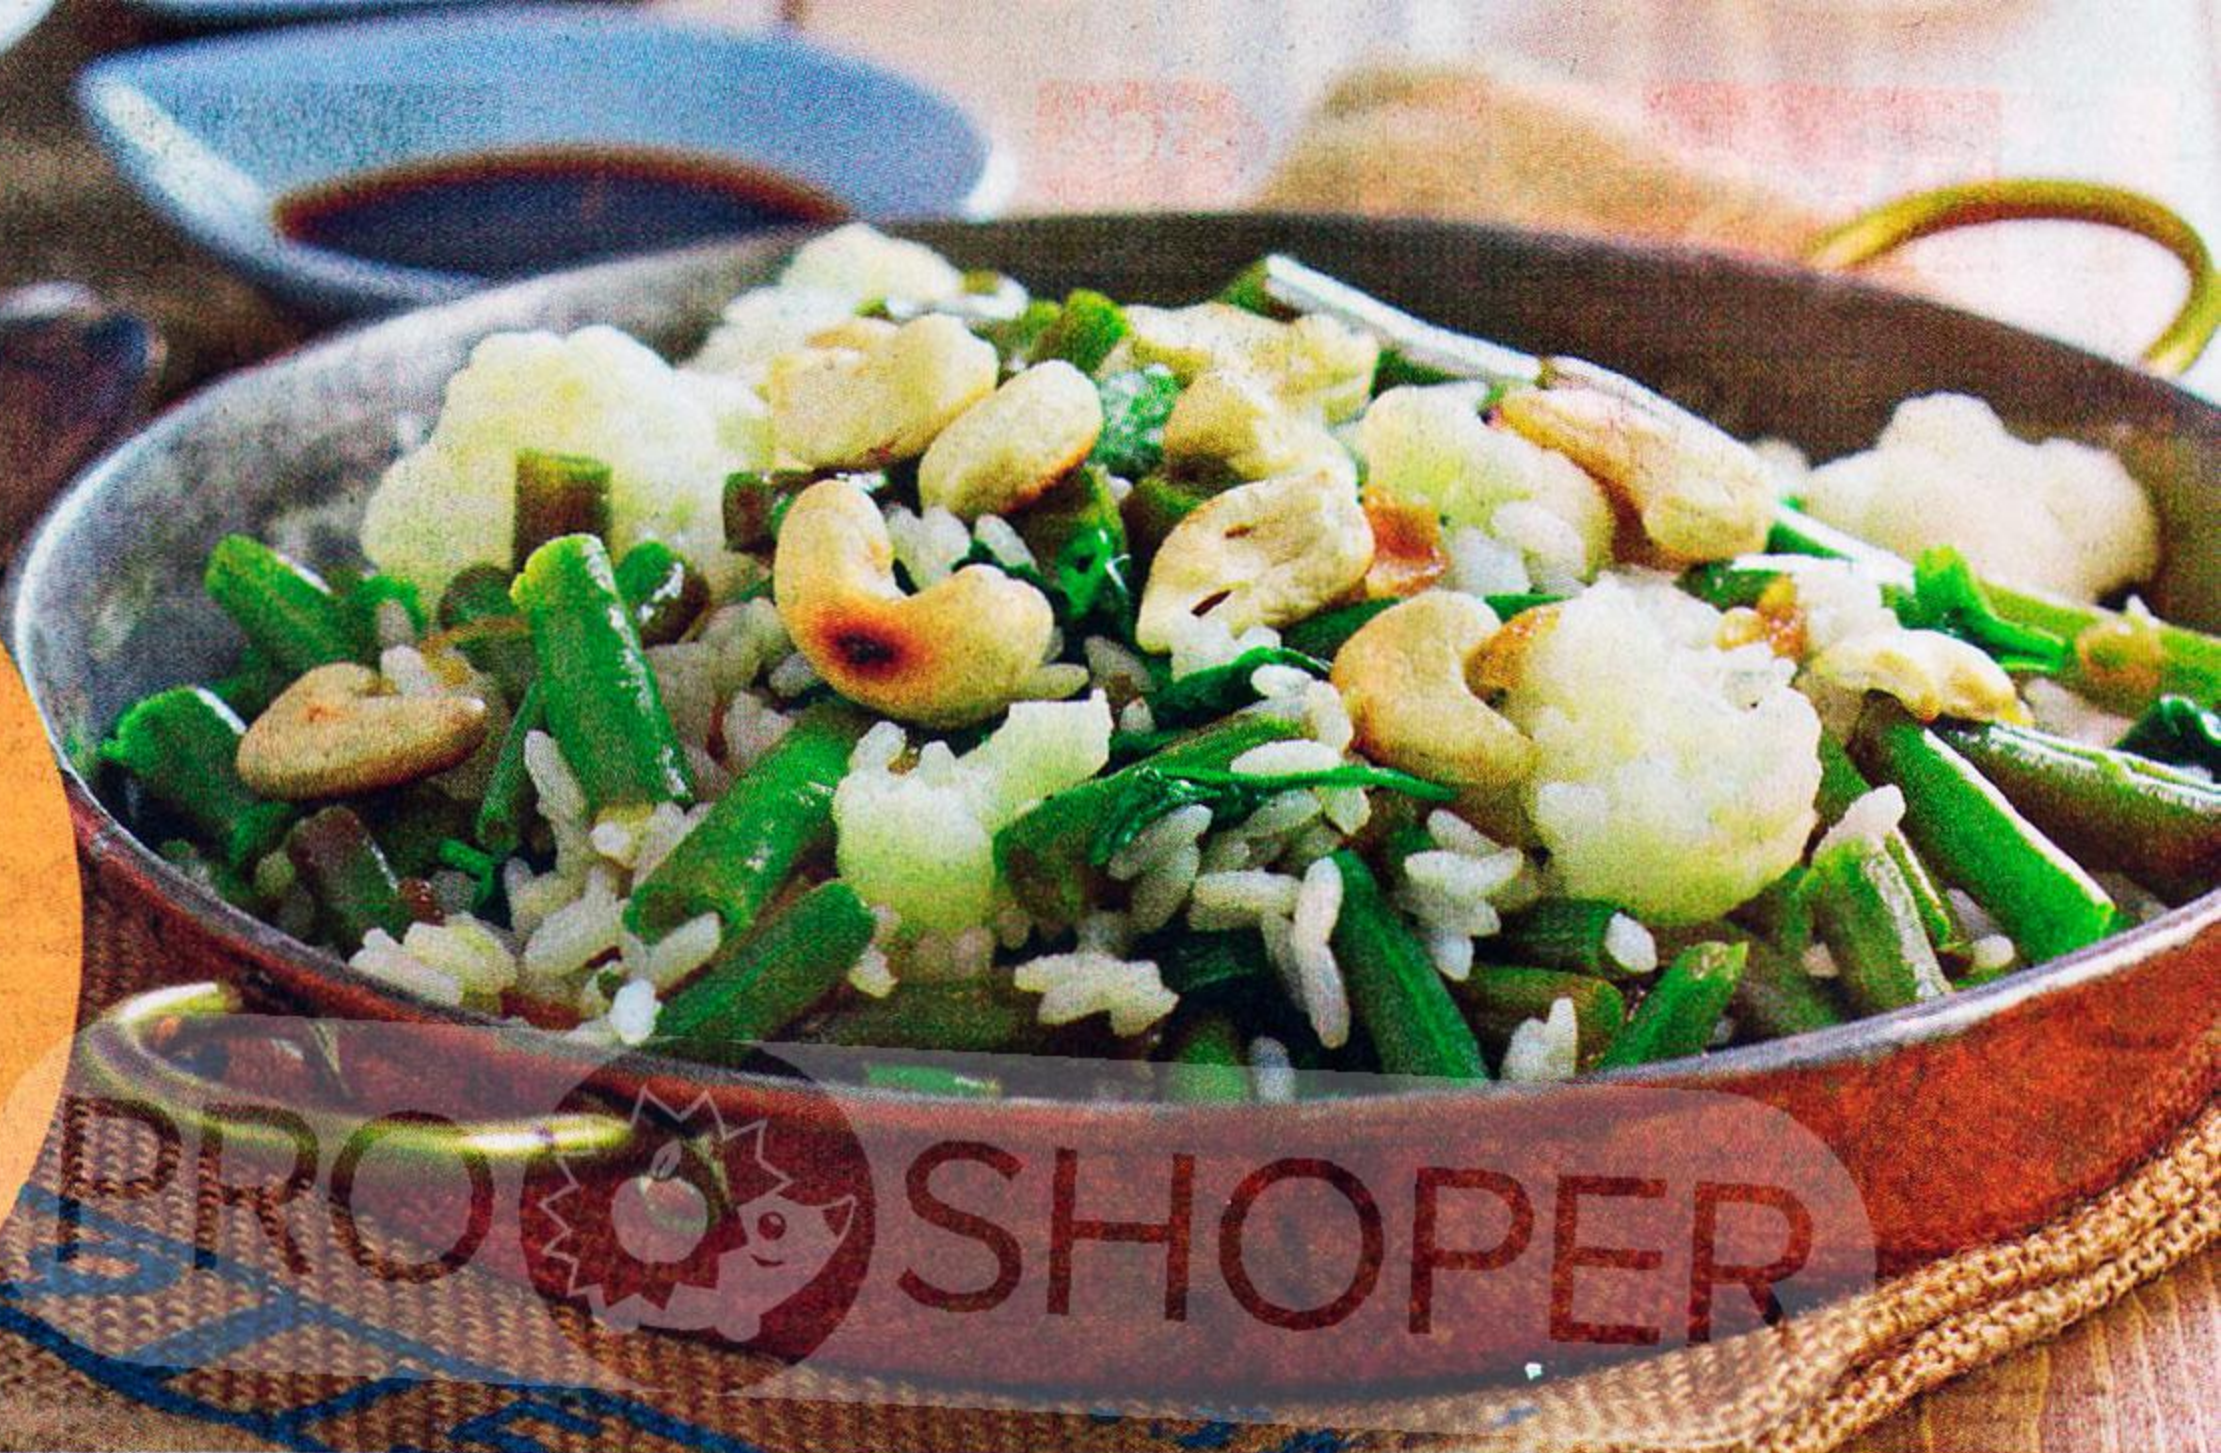

ФРУИТА МАРТА, Горошек
зеленый/ Кукуруза сахар-
ная, ГОСТ, 310 г

Рис с овощами на сковороде

Ингредиенты:

Время приготовления: **30 минут**
Количество порций: **4**

- Рис.....200 г
- Лук репчатый.....1 шт.
- Фасоль стручковая.....100 г
- Капуста цветная.....100 г
- Масло растительное.....2 ст. л
- Чеснок, зелень.....по вкусу
- Соль.....по вкусу
- Орехи.....по вкусу