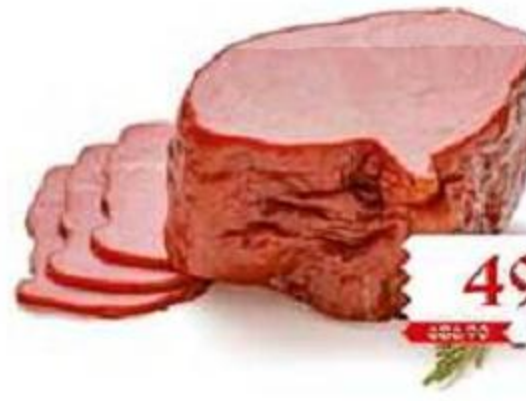

129⁰⁰
шт.
~~145,00~~ выгода 26%

Колбаса Мясная история 100г
Флорентийская/Пепперони

229⁰⁰
шт.
~~250,00~~ выгода 32%

Колбаса Велком Альпен 230г
Саллами сухал

229⁰⁰
шт.
~~250,00~~ выгода 33%

Колбаса Мясная история 200г
Фуэт