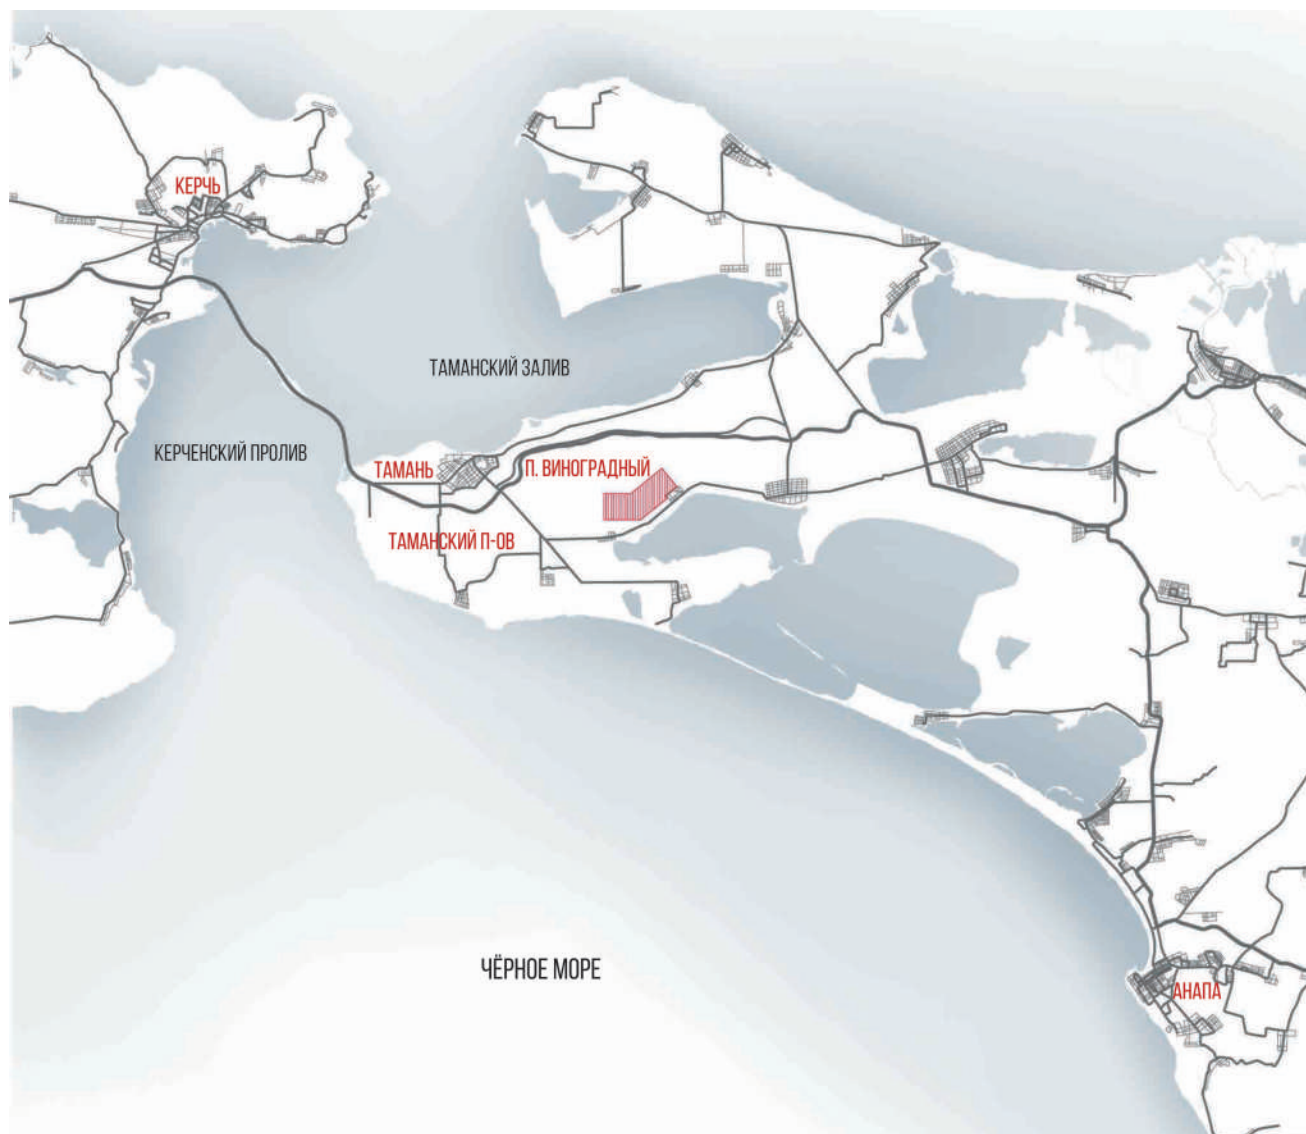

## КАТАЛОГ ПРОДУКЦИИ

ЦЕНА ВИНЗАВОДА  
БЕЗ ПОСРЕДНИКОВ

ГАРАНТИЯ КАЧЕСТВА  
ПРОИЗВОДИТЕЛЯ

СОБСТВЕННЫЕ  
ВИНОГРАДНИКИ

18+ ЧРЕЗМЕРНОЕ УПОТРЕБЛЕНИЕ АЛКОГОЛЯ ВРЕДИТ ВАШЕМУ ЗДОРОВЬЮ

Винный Дом «MILLSTREAM» – одно из старейших в России винодельческих предприятий полного цикла. Мы ведём свою историю с 1936 года, в котором был основан совхоз «Таманский» – первый винодельческий комплекс на Таманском полуострове.

В 2001-м году предприятие получило новое имя «MILLSTREAM» и объединило все этапы производства – от выращивания саженцев до розлива и продажи винодельческой продукции.

Высокое качество продукции подтверждено получением более 250-ти наград на международных и российских конкурсах и обеспечивается благодаря современным высокотехнологичным комплексам первичной переработки, производства и розлива вина. Среди наград есть та, которой мы особенно гордимся. На 23-м Международном конкурсе в Лондоне продукция завода занесена в Международный каталог лучших вин мира.