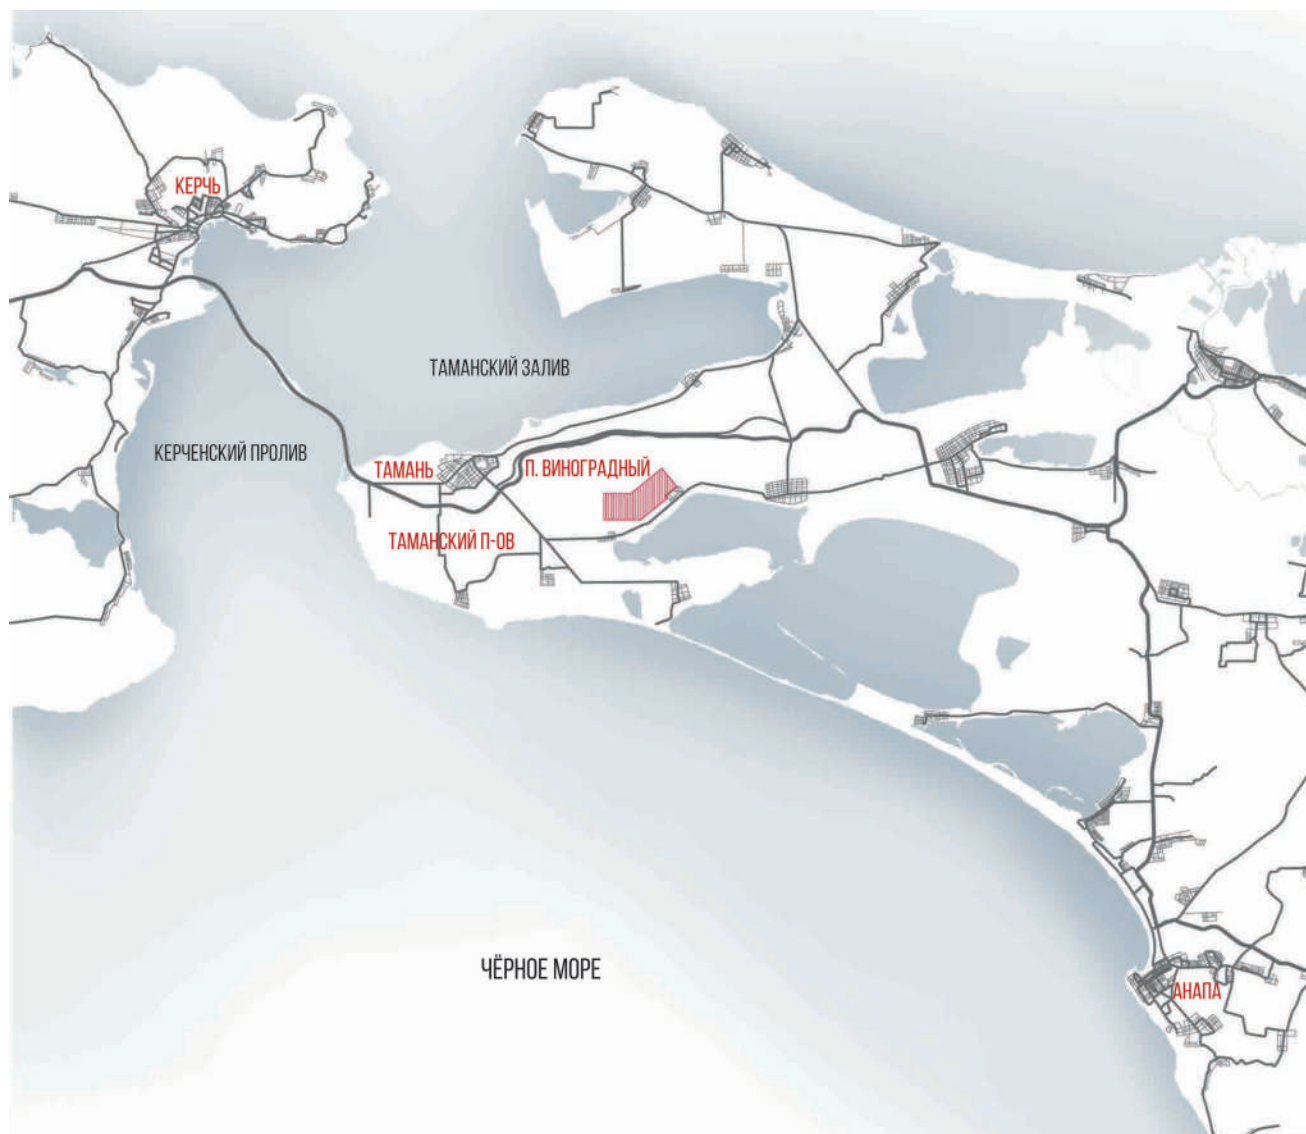

Винный Дом «MILLSTREAM» – одно из старейших в России винодельческих предприятий полного цикла. Мы ведём свою историю с 1936 года, в котором был основан совхоз «Таманский» – первый винодельческий комплекс на Таманском полуострове.