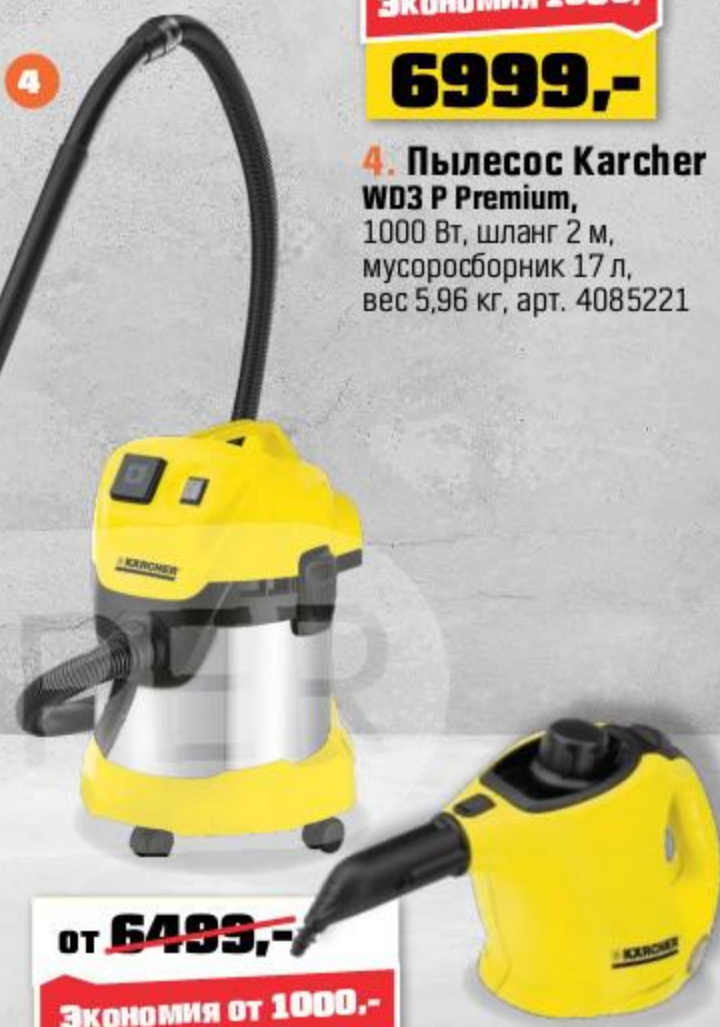

KÄRCHER

Пеногенератор в подарок*!

Пылесос в подарок!