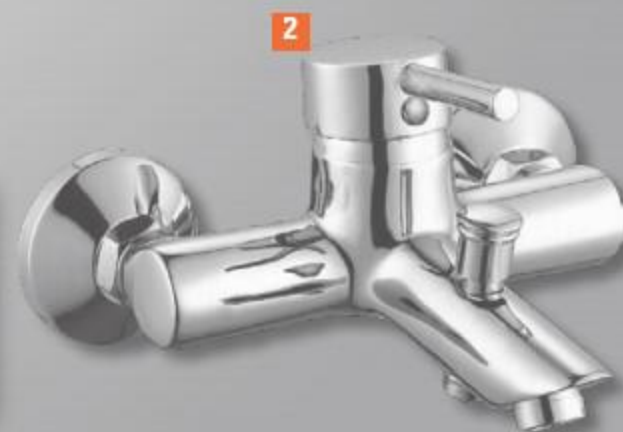

Скидка  
**28%**

от ~~2499,-~~

от **1799,-**

Коллекция смесителей Logic DORFF

1 для раковины, арт. 4066668 ~~2499~~- 1799-  
2 для ванны, арт. 4066676 ~~4299~~- 2999-

Цена за комплект:  
раковина + тумба

~~17 999,-~~