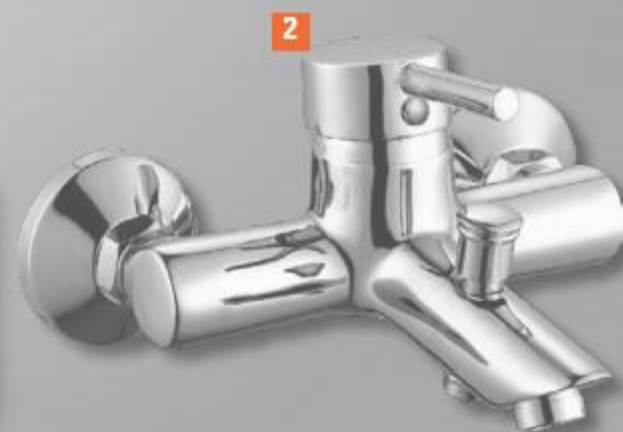

cersanit

Ванна акриловая прямоугольная Cersanit Nike

150×70 см, арт. 4135596 ~~8999~~- 6499-
170×70 см, арт. 4135588 ~~9999~~- 6999-

Скидка **28%**

от ~~2499,-~~

от **1799,-**

Коллекция смесителей Logic DORFF