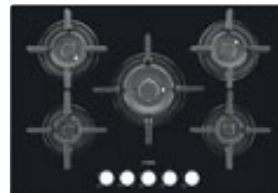

**Газовая варочная панель
HG579584NB**

код
20033936

- Закалённое стекло
- Изящные подставки для посуды из чугуна
- Газ-контроль, автоматический электроподжиг
- Горелки Flush специальной конструкции: «утопите» их в плоскости панели для лёгкой очистки
- Сделано в Италии

79-990
69 990

ваша скидка
10 000

на 18 мес.*
3 889

-50%

**НА ВТОРОЙ ТОВАР
ВСТРАИВАЕМОЙ
ТЕХНИКИ**