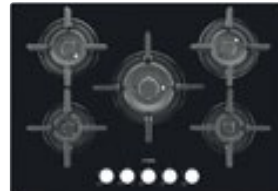

AEG Газовая варочная панель
HG579584NB

код
20033936

- Закалённое стекло
- Изящные подставки для посуды из чугуна
- Газ-контроль, автоматический электроподжиг
- Горелки Flush специальной конструкции: «утопите» их в плоскости панели для лёгкой очистки
- Сделано в Италии

79-990
69 990 **ваша скидка 10 000** **на 18 мес.* 3 889**

-50%

**НА ВТОРОЙ ТОВАР
ВСТРАИВАЕМОЙ
ТЕХНИКИ**