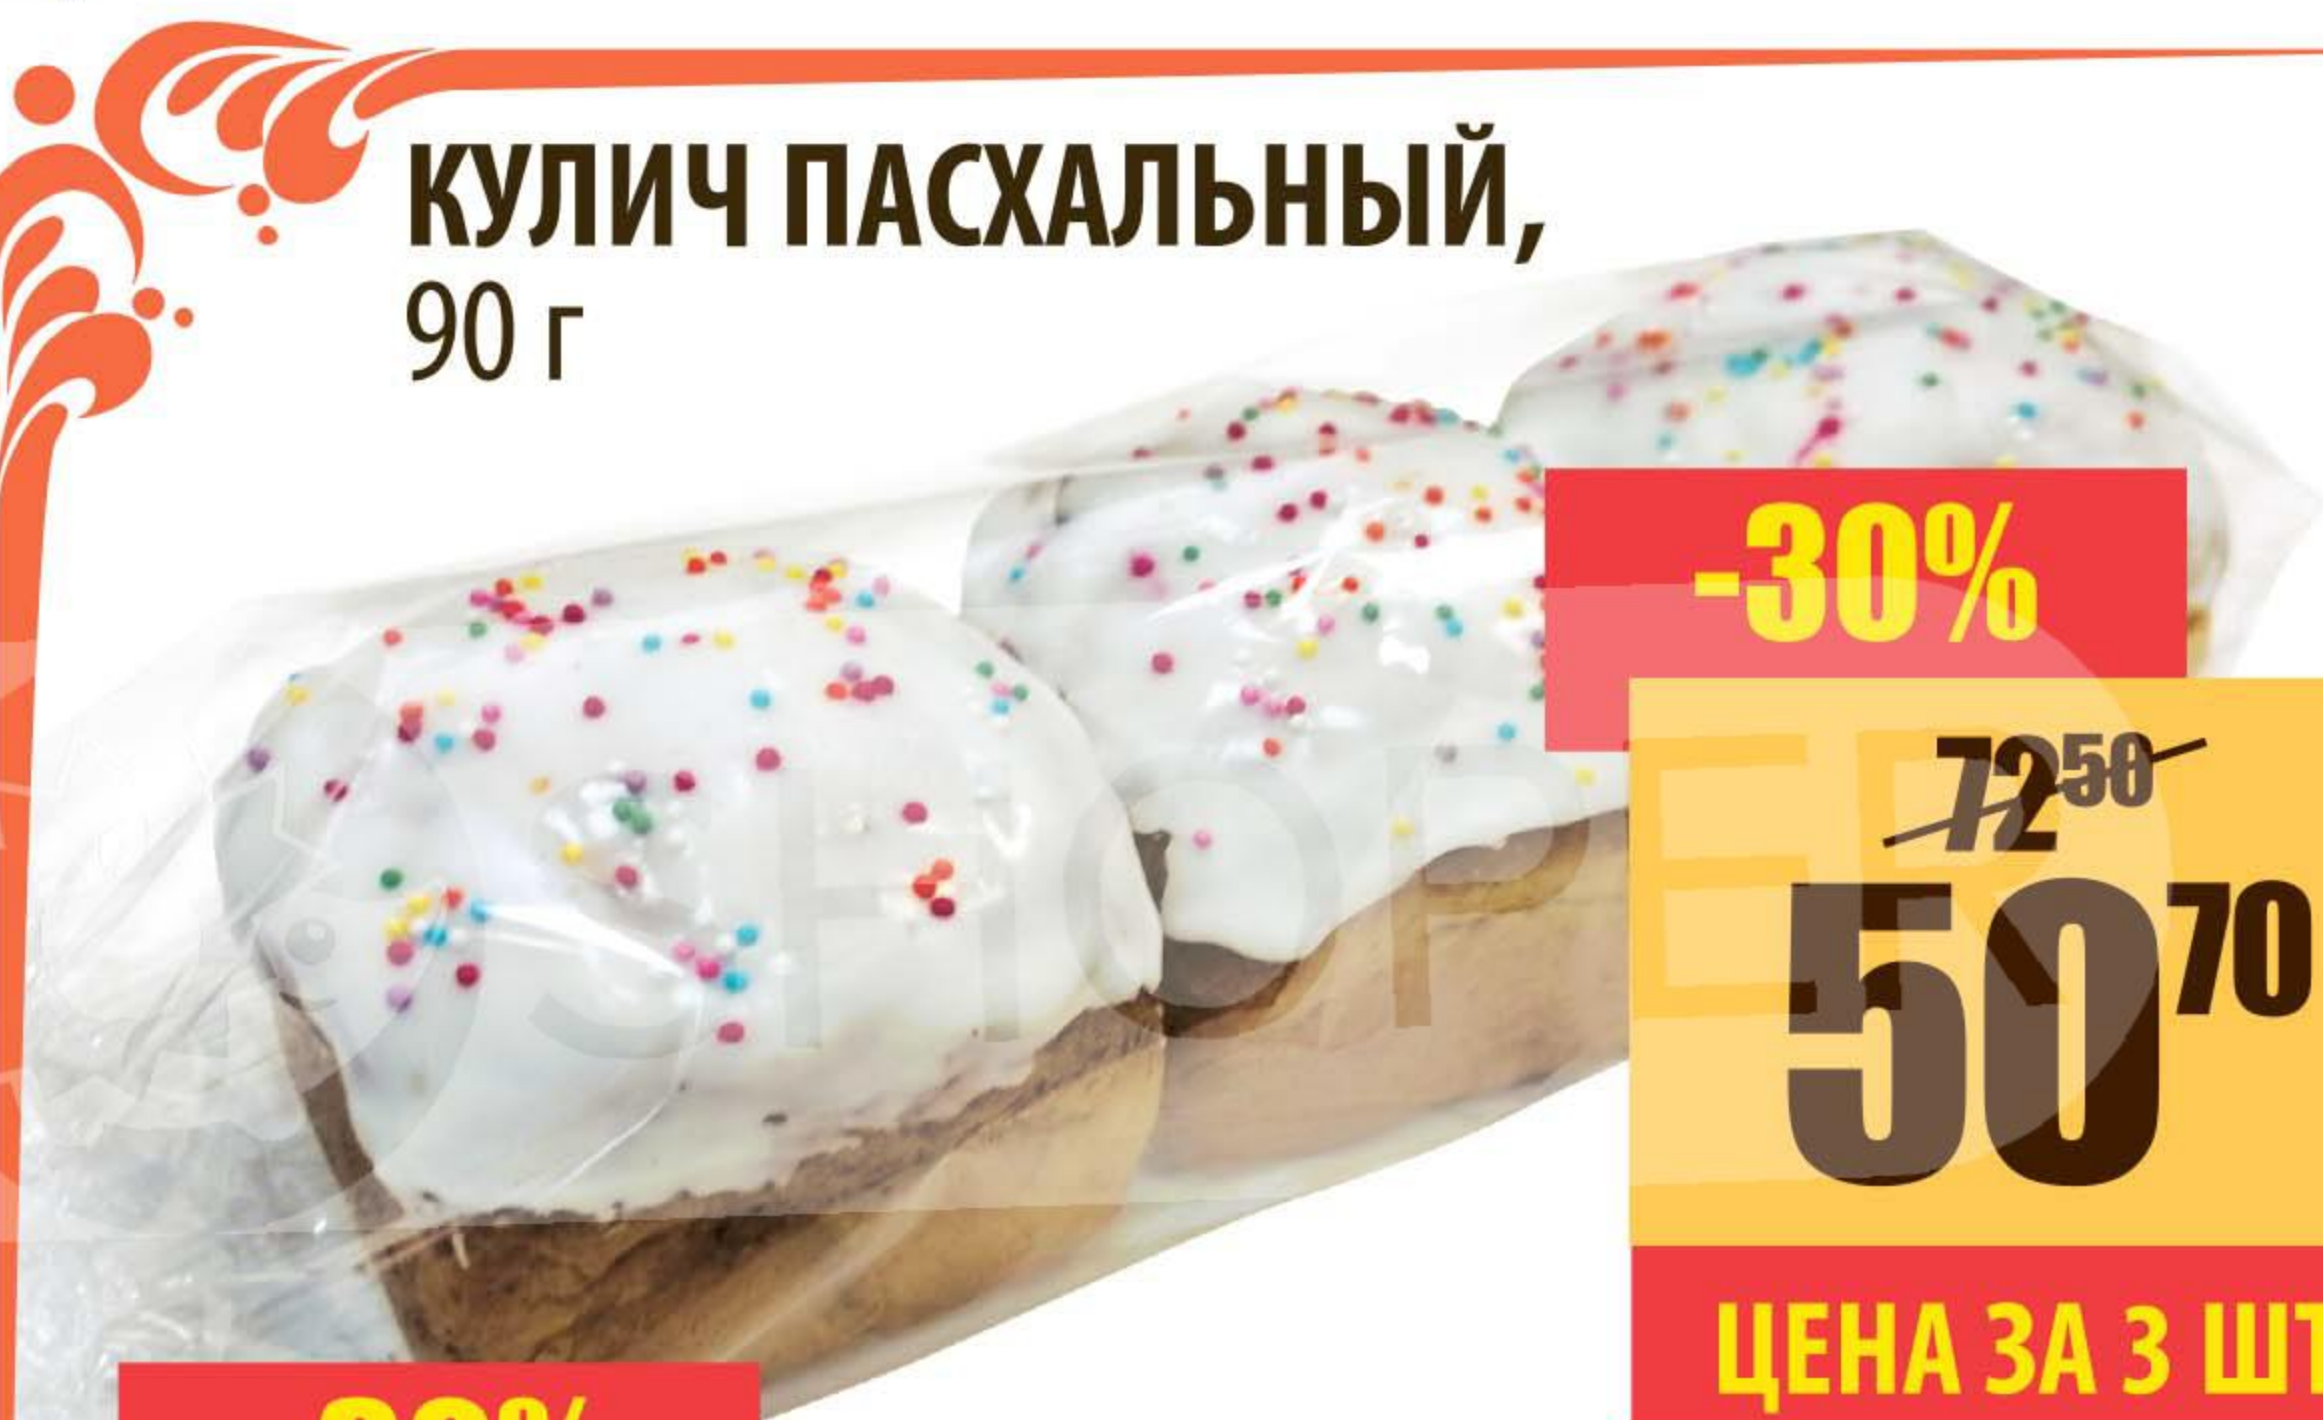

-30%

~~72⁵⁰~~
50⁷⁰

ЦЕНА ЗА 3 ШТ.

-30%

~~28⁵⁰~~
19⁹⁰

ЦЕНА ЗА 1 ШТ.

1 РУБ.
С КАЖДОЙ
ПОКУПКИ
КУЛИЧА

БУДЕТ НАПРАВЛЕН В БЛАГОТВОРИТЕЛЬНЫЙ
ФОНД «ЖИВИ» ДЛЯ ПОМОЩИ ДЕТАМ.