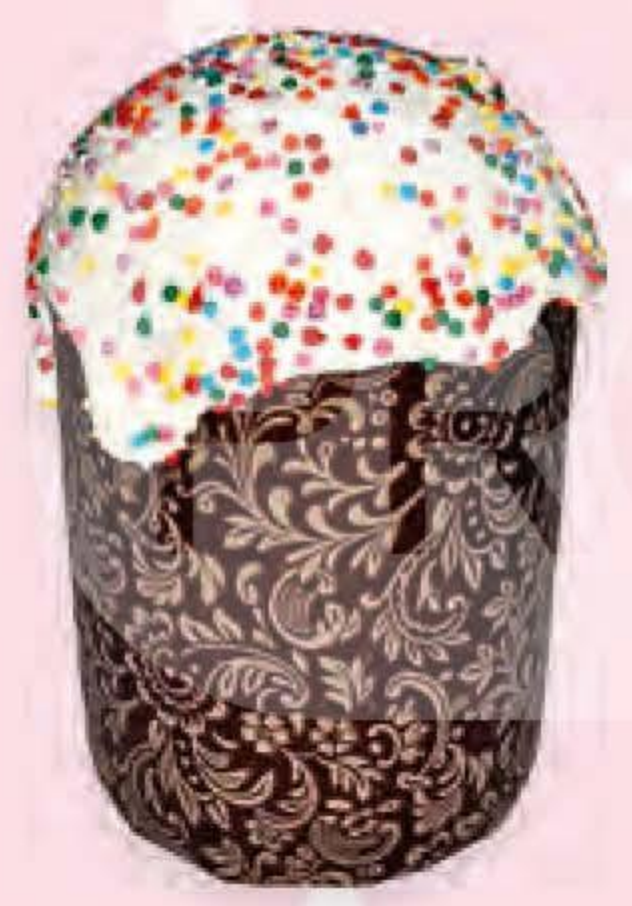

**34<sup>99</sup>**  
~~42<sup>99</sup>~~ -19%

**Сдоба Пасхальная**  
 с изюмом, 120 г  
 Товар представлен не во всех ГМ «Карусель»

**54<sup>99</sup>**  
~~86<sup>99</sup>~~ -37%

**Кекс ВОЛГОГРАДСКИЙ  
 КОНДИТЕРЪ Пасхальный**  
 творожный, 150 г  
 Товар представлен не во всех ГМ «Карусель»