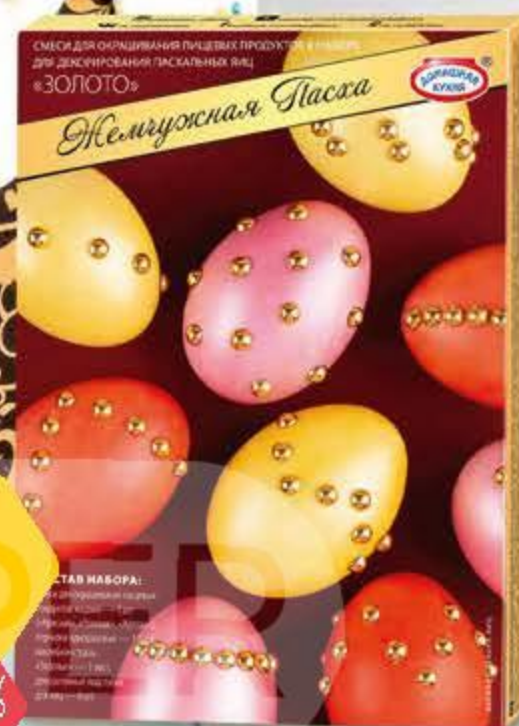

~~64⁹⁹~~ -23%

Кулич ПАСХАЛЬНЫЙ
250 г

69⁹⁹

~~99⁹⁹~~ -30%

**Набор ДОМАШНЯЯ КУХНЯ
Жемчужная Пасха**

смеси для окрашивания пищевых
продуктов

Товар представлен не во всех ГМ «Карусель»

ЧРЕЗМЕРНОЕ УПОТРЕБЛЕНИЕ АЛКОГОЛЯ ВРЕДИТ ВАШЕМУ ЗДОРОВЬЮ