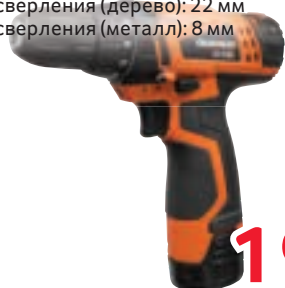

2790⁰⁰

АККУМУЛЯТОРНЫЙ ШУРУПОВЕРТ «ИНТЕРСКОЛ» ОА-3.6Ф

- Аккумулятор Li-Ion 3,6 В
- Крутящий момент 5 Нм
- С фонарем

Арт. 69741379

1 090⁰⁰

АККУМУЛЯТОРНАЯ ДРЕЛЬ-ШУРУПОВЕРТ KÖLNER KCD 12

- Аккумулятор Ni-Cd 12 В
- Макс. диаметр сверления (дерево): 14 мм
- Макс. диаметр сверления (металл): 8 мм

Арт. 67285213

1 390⁰⁰

АККУМУЛЯТОРНАЯ ДРЕЛЬ-ШУРУПОВЕРТ DAEWOO DAA 1210LI

- Аккумулятор Li-Ion 12 В
- Макс. диаметр сверления (дерево): 22 мм
- Макс. диаметр сверления (металл): 8 мм

Арт. 95660494

1 990⁰⁰

АККУМУЛЯТОРНАЯ ДРЕЛЬ-ШУРУПОВЕРТ СПЕЦ БДА-14,4-1 ЛИ

- Аккумулятор: Li-Ion 12 В
- Макс. диаметр сверления (дерево): 24 мм
- Макс. диаметр сверления (металл): 10 мм

Арт. 53003422

2 190⁰⁰

ДРЕЛЬ-ШУРУПОВЕРТ СЕТЕВАЯ «СТАВР» ДШС-10/450-2С

- Мощность 450 Вт
- Макс. диаметр сверления (дерево): 29 мм
- Макс. диаметр сверления (металл): 12 мм