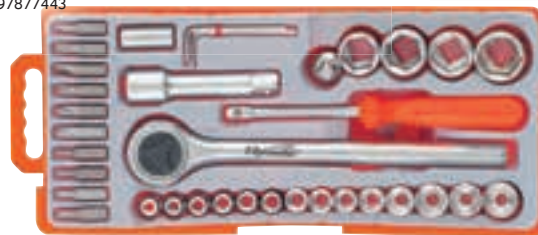

НАБОР ИНСТРУМЕНТОВ SPARTA

- 37 предметов

Арт. 97877443