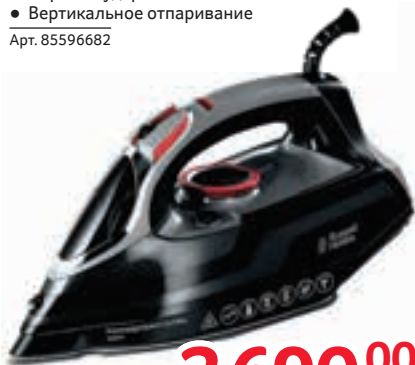

УТЮГ RUSSELL HOBBS 20630-56

- Мощность 3100 Вт
- Материал подошвы: керамика
- Постоянный пар 45 г/мин.
- Паровой удар 210 г/мин.
- Вертикальное отпаривание

Russell Hobbs

Арт. 85596682