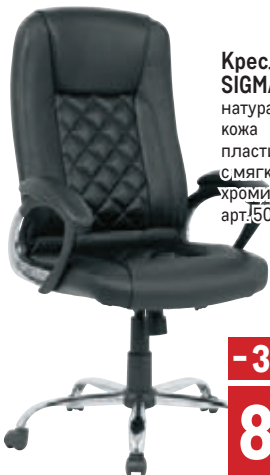

SIGMA

Кресло руководителя SIGMA GX-011
натуральная + искусственная кожа
пластиковые подлокотники
мягкими накладками
хромированные ножки
арт. 6104515, 614692

~~12999⁰⁰~~
-30% 1 шт.
8999⁰⁰
1 шт.