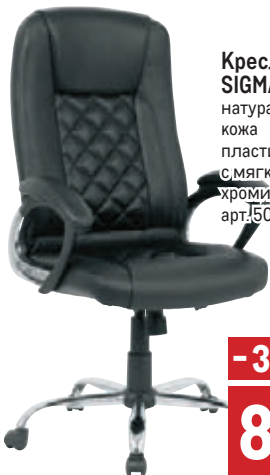

SIGMA

Кресло руководителя SIGMA GX-011
натуральная + искусственная кожа
пластиковые подлокотники
мягкими накладками
хромированные ножки
арт. 6104515, 614692

~~12999⁰⁰~~
-30%
8999⁰⁰
1 шт.