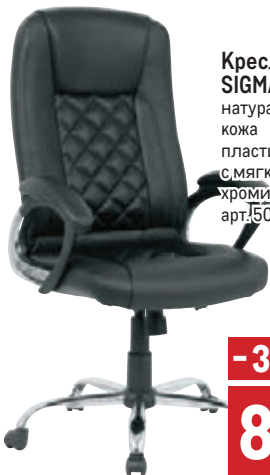

SIGMA

Кресло руководителя SIGMA GX-011
натуральная + искусственная кожа
пластиковые подлокотники
мягкими накладками
хромированные ножки
арт. 61504515, 614692

~~12999⁰⁰~~
-30%
8999⁰⁰
1 шт.