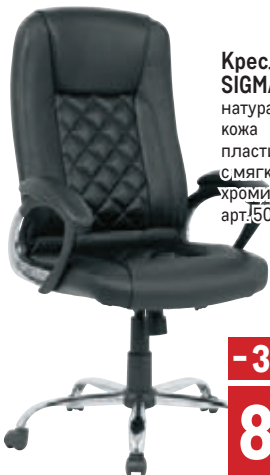

SIGMA

Кресло руководителя SIGMA GX-011
натуральная + искусственная кожа
пластиковые подлокотники
мягкими накладками
хромированные ножки
арт. 61504515, 614692

~~12999⁰⁰~~
-30% 1 шт.
8999⁰⁰
1 шт.