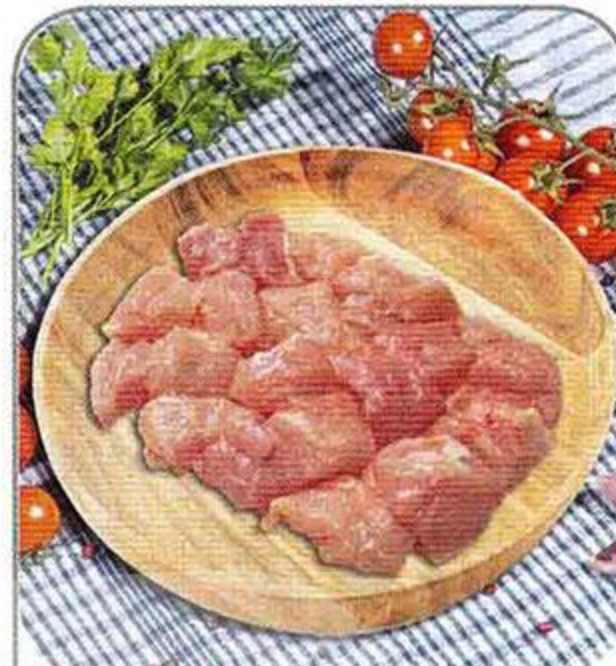

289⁹⁰ Мякоть птицы для
гриля, 1 кг п/ф