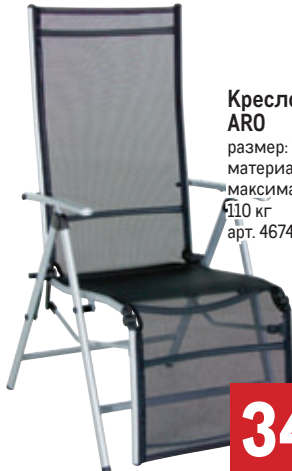

~~7999⁰⁰~~
1 шт.

6499⁰⁰
1 шт.

aro

Кресло
ARO
размер: 56x56x74 см
материал: сталь, пластик
арт. 578278

999⁰⁰
1 шт.

Стол
ARO
размер: 60x60x70 см
материал: сталь, стекло
арт. 467275

1599⁰⁰
1 шт.

aro

Шезлонг ARO

размер: 143x63x102,5 см
материал: сталь, полиэстер
максимальная нагрузка:
110 кг
арт. 543272

3899⁰⁰
1 шт.

aro

Кресло стальное ARO

размер: 78x59x112 см
материал: сталь, полиэстер
максимальная нагрузка:
110 кг
арт. 467482