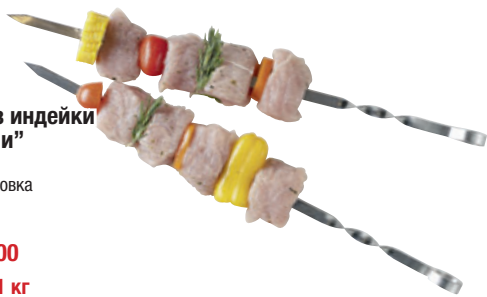

ПТИЦА

Крыло куриное
в маринаде
охлажденное
лоток
арт. 73052

169⁰⁰
1 кг

Шашлык из индейки
"Белые ночи"
охлажденный
вакуумная упаковка
арт. 61291

380⁰⁰
1 кг