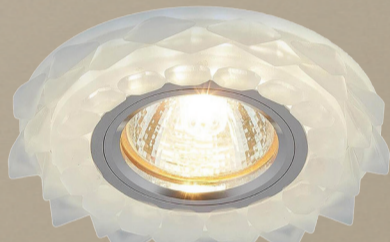

**Светильник точечный ELEKTROSTANDARD**  
Источник света: 1x3 Вт, тип источника света: светодиод (LED), цвет плафонов: серебряный. арт. 000-433-101, шт.

**139₽** ~~186~~  
**-25%**  
**ПРЕДЛОЖЕНИЕ ОГРАНИЧЕНО!**