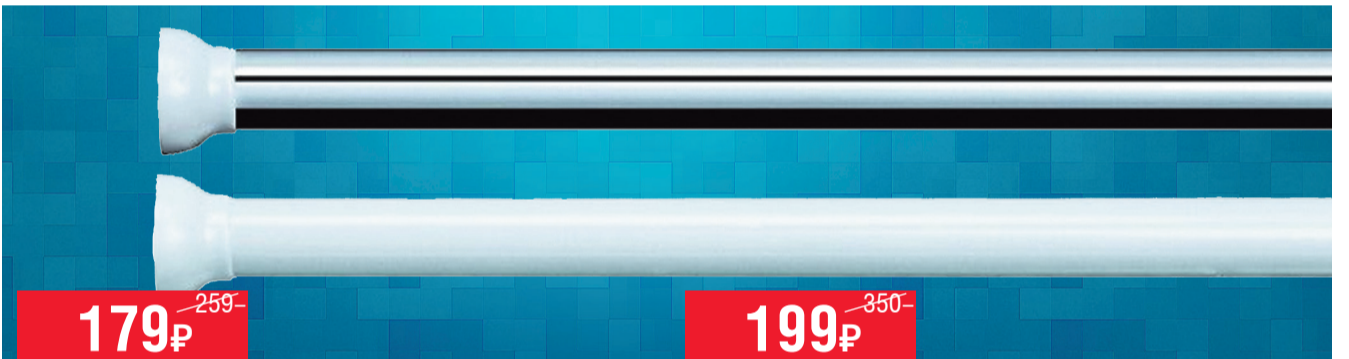

**179₽**  
~~271~~  
**-34%**

Полено для чистки дымоходов Vortex  
Размер: 7x30 см.  
арт. 000-458-684, шт.

**179₽**  
~~259~~  
**-31%**

Карниз для штор АКВАЛИНИЯ  
Размер: 110-200 см, цвет: хром.  
арт. 000-391-226, шт.