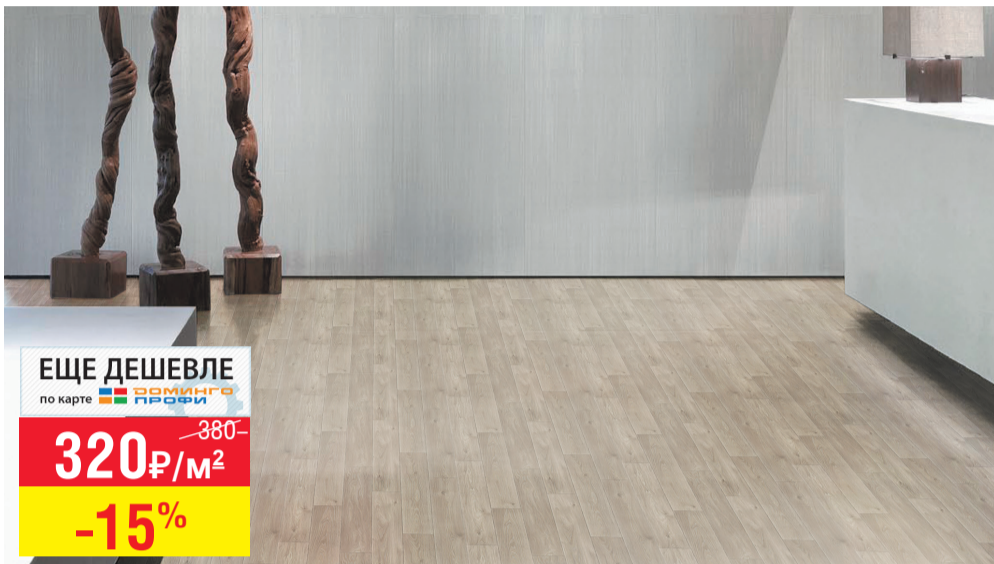

ЕЩЕ ДЕШЕВЛЕ

по карте ДОМИНГО ПРОФИ

320₽/м²

~~380~~

-15%

Линолеум бытовой СИНТЕРОС Комфорт Спенсер 3
Толщина: 3 мм, ширина: 2,5 м, рисунок: паркет, цвет: серый.
арт. 000-422-257, м².

-9% + БОНУС

УЧАСТНИКАМ ПРОГРАММЫ

Приглашаем Вас вступить в нашу новую программу лояльности "Доминго Профи", в основе которой лежат три принципа

«БЫСТРО, ВЫГОДНО, УДОБНО».
Вступайте в наши ряды, если Вы:

- Делаете ремонт для себя или других.
- Строительство Ваша профессия.
- Вы Дизайнер, архитектор, проектировщик.
- Часто совершаете покупки в строительных магазинах.

Участники данной программы приобретают товары со скидкой 7-9%, а также получают бонусы, которыми могут оплачивать до 99% покупки.

Подробности на сайте: domingo.su/info/profi/