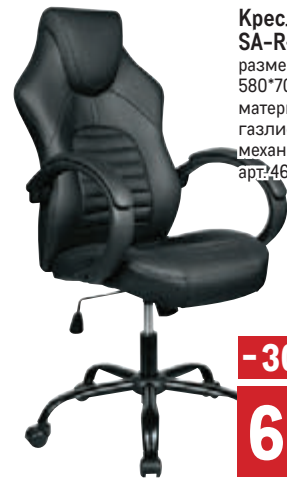

Кресло гоночное
SA-R-804
размеры:
580*700*1060-1160 мм
материал: экокожа (ПУ)
газлифт: класс II - 100 мм
механизм качания
арт. 46983, 47035

~~-30%~~ ~~9999⁰⁰~~ шт.

6999⁰⁰ шт.