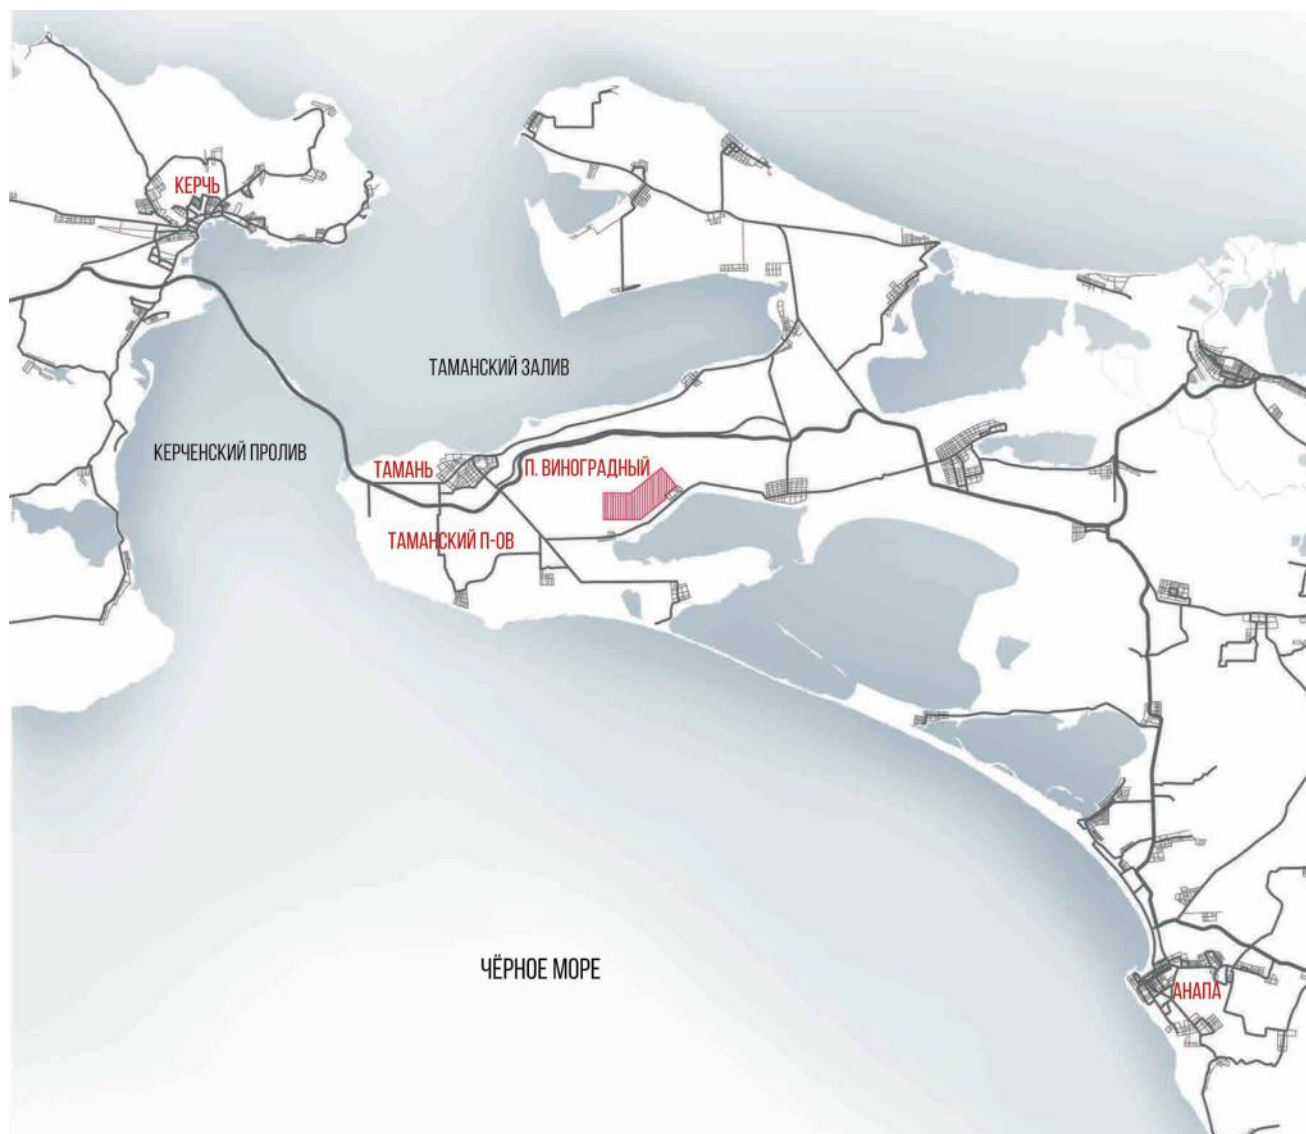

Винный Дом «MILLSTREAM» – одно из старейших в России винодельческих предприятий полного цикла. Мы ведём свою историю с 1936 года, в котором был основан совхоз «Таманский» – первый винодельческий комплекс на Таманском полуострове.