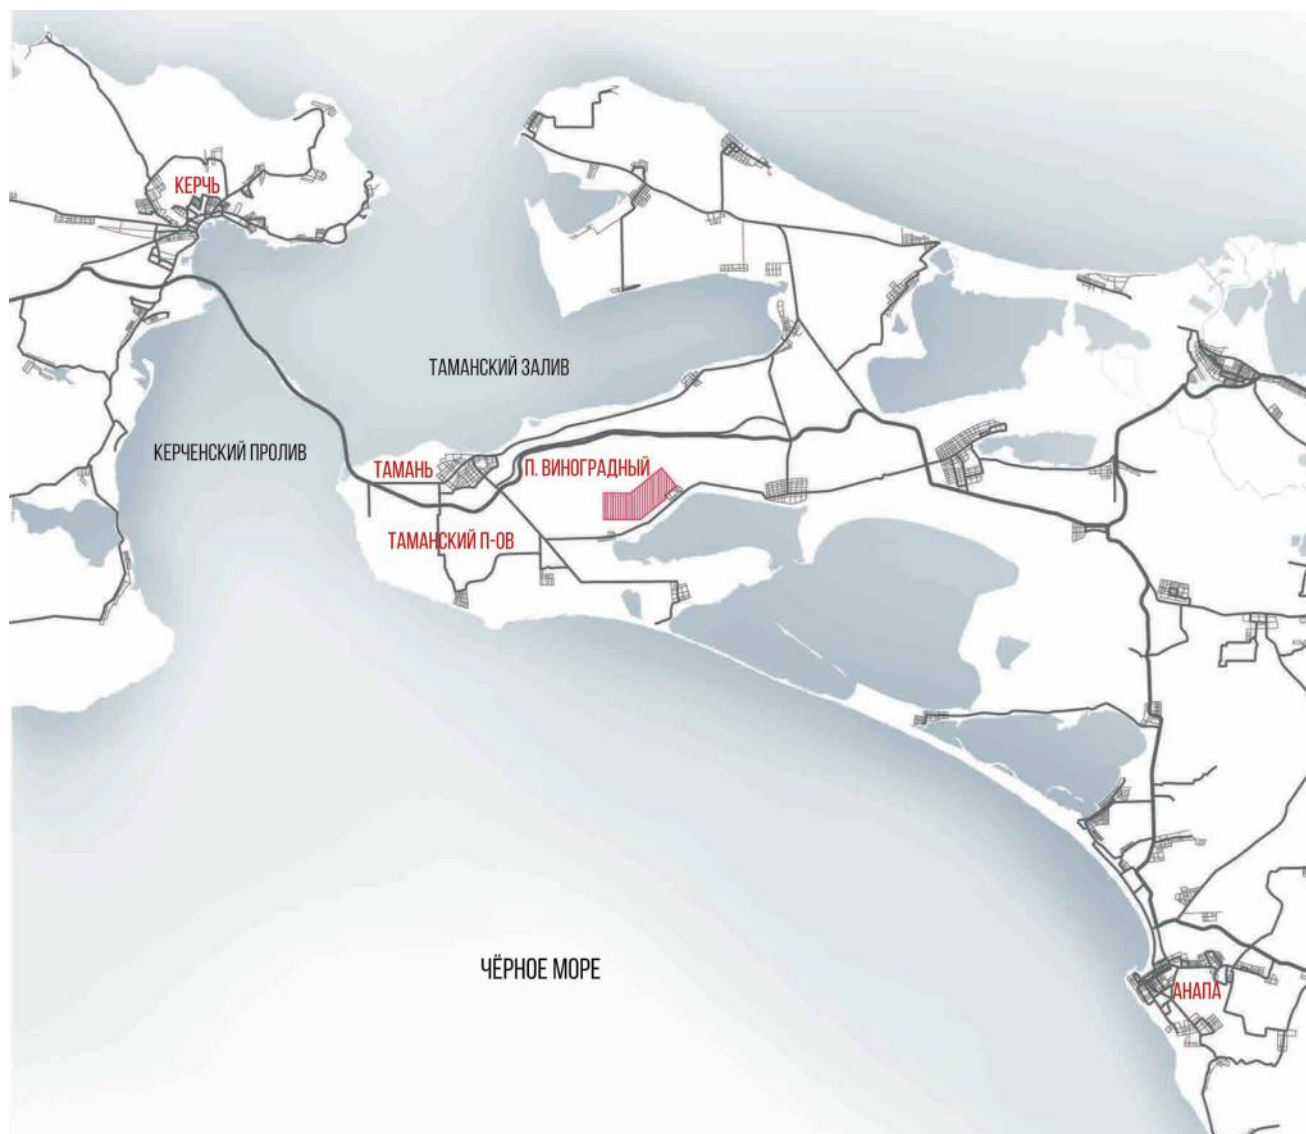

Винный Дом «MILLSTREAM» – одно из старейших в России винодельческих предприятий полного цикла. Мы ведём свою историю с 1936 года, в котором был основан винсовхоз «Таманский» – первый винодельческий комплекс на Таманском полуострове.